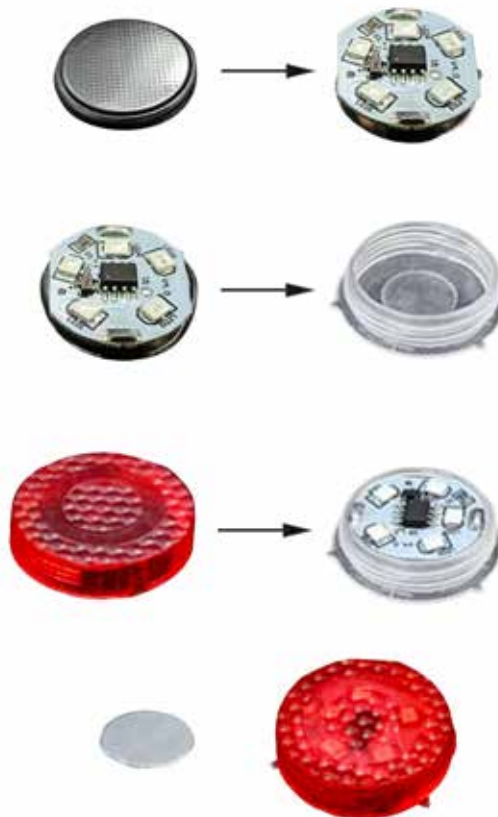

Výstražná kontrolka pre dvere auta

BALENIE OBSAHUJE

- 4 x LED výstražné svetlo na dvere auta
- 4 x magnety
- 4 x nálepka 3M

TECHNICKÉ ÚDAJE

Farba svetla LED: červená alebo žltá.
 Hmotnosť každého výstražného svetla: 100 g.
 Veľkosť: 8 x 28 mm.
 Pre značky automobilov/model: univerzálny.
 Množstvo: 4 ks
 Odolný voči vode a trvanlivý.

NÁVOD NA NASTAVENIE

Svetlo bude fungovať iba vtedy, ak budete presne postupovať podľa pokynov.

1. Vložte batériu do základnej dosky svetla.
2. Umiestnite základnú dosku do priehľadného plastového krytu, položte na ňu červenú a rukami skrutkujte.
3. Odstráňte nálepku z papiera - zatiaľ neodstraňujte ochranu na druhej strane. Na spodnú časť svetla - priehľadná strana, nalepte väčšiu samolepku 3M a potom menšiu 3M nálepku na magnet.
4. Buďte opatrní, aby poloha, do ktorej chcete svetlo nainštalovať, neovplyvnila zatváranie dverí.
5. Uistite sa, že sú dvere čisté a suché, a potom na ne nalepte signálne svetlo, aby ho prichádzajúca premávka videla.
6. Svetlo funguje, iba ak sa ho dotknete magnetom - umiestnite ho na auto, kde sa dvere zatvárajú, v rovnakom smere ako svetlo na dverách, takže keď zatvoríte dvere, svetlo sa automaticky vypne.
7. Držte na mieste najmenej 5 sekúnd, aby ste sa presvedčili, že lepidlo dobre drží, potom zatvorte a otvorte dvere a svetlo by malo fungovať.

JAKO TO FUNGUJE

Keď sú dvere auta otvorené, červené svetlo automaticky zabliká, k dispozícii sú 3 modely počas 110 sekúnd. Do 110s bude svetlo naďalej varovať zadné vozidlá a chodcov.

*0-7 sekúnd: Všetky rýchlo blikajúci LED.