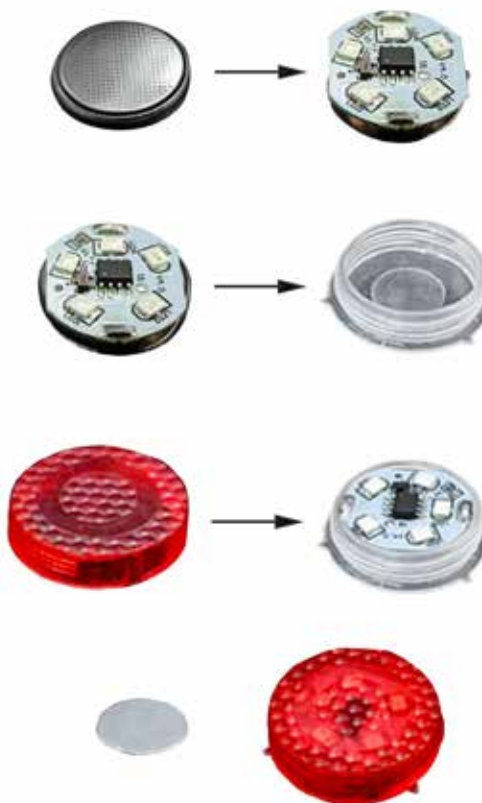

OPOZORILNA LUČKA

VSEBINA PAKETA

- 4x LED opozorilna lučka
- 4x Magnetek
- 4x 3M nalepka

SPECIFIKACIJE

- Barva lučke: rdeča ali rumena.
- Teža vsake lučke posebej: 100g.
- Velikost: 8 x 28 mm.
- Za katero prevozno sredstvo: Univerzalno.
- Količina: 4 kosi.
- Vodoodporno in trpežno.

NAVODILA ZA UPORABO

Lučka bo delala le, če boste natančno sledili navodilom.

1. Vstavite baterijo v matično ploščico lučke.
2. Postavite matično ploščico v prozoren del plastične posodice, nanj postavite rdečo in z rokami zategnite.
3. Odstranite 3M nalepko - ne odstranite zaščite na drugi strani nalepke. Na spodnjo stran lučke - prozoren del, nalepite večjo 3M nalepko in nato manjšo 3M nalepko na magnet.
4. Bodite previdni, da mesto na katerega želite namestiti lučko, ne bo oviral vrat pri zapiranju.
5. Preverite, da so vrata čista in suha in nato nalepite lučko na vrata tako, da jo bo vhodni promet videl.
6. Lučka deluje le, ko se je magnetek dotakne - postavite jo na avtu kjer se vrata zaprejo tako, da bo v isti liniji kot je lučka. Tako se bo lučka avtomatično ugasnila, ko boste zapri vrata.
7. Držite na mestu vsaj 5 sekund, tako se boste prepričali, da lepilo dobro drži, nato zaprite in odprite vrata in lučka bi morala delovati.

KAKO DELUJE

Ko so vrata odprta, bo lučka avtomatično začela utripati, so 3 variacije v 110 sekundah delovanja. V teh 110 sekundah bo lučka neprestano opozarjala vhodni promet.

- 0-7 sekund: vse LED lučke hitro utripajo.
- 7-60 sekund: Vsaka zaporedna LED lučka utripa.
- 60-110 sekund: vsaka LED lučka počasi utripa.
- Samodejni izklop po 110 sekundah.