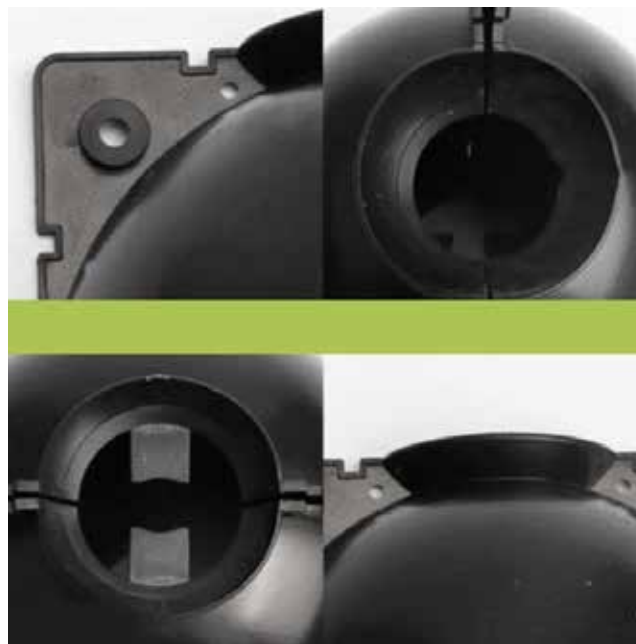

ΕΓΓΥΗΣΗ

Η εγγύηση ισχύει για 24 μήνες από την ημερομηνία αγοράς. Μπορείτε να διεκδικήσετε την εγγύηση από την εταιρεία D4 WEB d.o.o., Volčji Potok 24g, 1235 Radomlje, Σλοβενία και να ζητήσετε δωρεάν αντικατάσταση ή επιστροφή της αξίας του προϊόντος που δεν συμμορφώνεται. Στείλτε μας ένα email στη διεύθυνση support@d4web.eu με τον αριθμό παραγγελίας και την ημερομηνία αγοράς. Το προϊόν έχει διάρκεια ζωής 24 μήνες από την ημερομηνία παραλαβής του προϊόντος.

KONTAKT

E-mail: support@d4web.eu

D4 WEB D.O.O. , Brezovce 6, 1236 Trzin, Slovenija