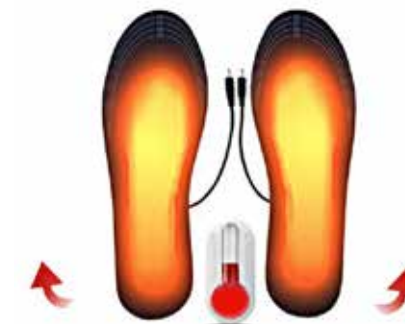

PACHETUL CONȚINE

- 1x Tălpici încălzitori
- 1x Cablu de reîncărcare

SPECIFICAȚII

- 0,2 mm grosime tălpici
- Încălzire uniformă
- Materiale fibră de carbon
- Mărime ajustabilă (35 - 44 EU)

INSTRUCȚIUNI

- Dacă e nevoie, puteți tăia tălpici după mărimea dvs. la pantof – tăiați liniile albe gradual, pentru a vă asigura că se potrivesc perfect.
- Apoi puteți pune tălpici în pantofi pentru a verifica mărimea, după care puteți alimenta tălpici.
- Conectați cablul USB la sursa de alimentare.
- Când sunt conectate, tălpici încep să se încălzească, temperatura crește în 1 minut, după 3-5 minute atinge o temperatură confortabilă.

35 - 44

AVERTISMENTE

Deconectați de la sursa de alimentare când nu îl folosiți pentru a evita supraîncălzirea.

Copiii necesită supraveghere în utilizare.

Nu scoateți alimentarea când încălziți tălpici.

Nu faceți antrenamente riguroase când folosiți tălpici pentru a evita dăunarea cipurilor.