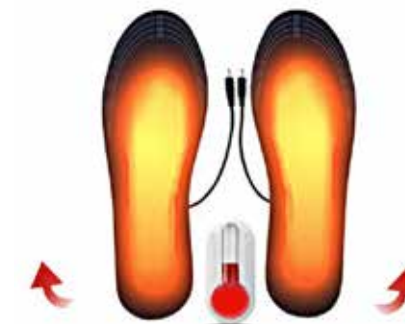

INSTRUKCJE

- Jeśli to konieczne, przytnij wkładki do swojego rozmiaru buta - tnij stopniowo wzdłuż białych linii, aby upewnić się, że wkładki będą idealnie pasować.
- Następnie włóż podeszwy do butów, aby sprawdzić dopasowanie rozmiaru, po czym podłącz kabel do ładowania do wejścia DC.
- Podłącz wtyczkę USB do źródła zasilania.
- Po podłączeniu, wkładki zaczynają się nagrzewać, temperatura wzrasta w ciągu 1 minuty, po 3-5 minutach osiąga komfortową temperaturę.

35 - 44