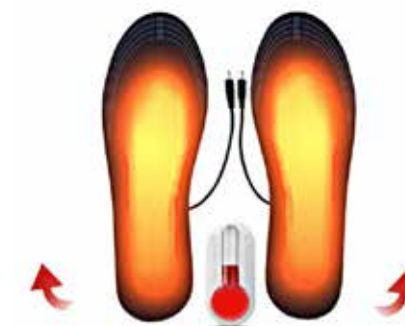

CONTENUTO DELLA CONFEZIONE

- 1x Solette riscaldanti
- 1x cavo di ricarica

SPECIFICHE

- Solette spesse 0,2 mm
- Riscaldamento uniforme
- Materiali in fibra di carbonio
- Misura adattabile (35-44 formato di EU)

ISTRUZIONI

- Se necessario, tagliare le solette per adattarle al vostro numero di scarpe - tagliare gradualmente lungo le linee bianche, per assicurarsi che le solette vi calzino perfettamente.
- Poi metti le solette nelle tue scarpe per controllare la misura, poi collega il DC al cavo di alimentazione.
- Collegare la spina USB alla fonte di alimentazione.
- Una volta collegate, le solette iniziano a riscaldarsi, la temperatura aumenta in 1 minuto, dopo 3-5 minuti raggiunge la temperatura confortevole.

AVVERTIMENTO

Scollegare dall'alimentazione quando non si usa, per evitare il surriscaldamento.

I bambini devono essere sorvegliati quando si utilizza.

Non rimuovere la spina mentre si riscaldano le solette.

Non esercitarsi vigorosamente quando si usano le solette per evitare di danneggiare accidentalmente i chip.

Non esercitarsi vigorosamente quando si usano le solette per evitare di danneggiare accidentalmente i chip.