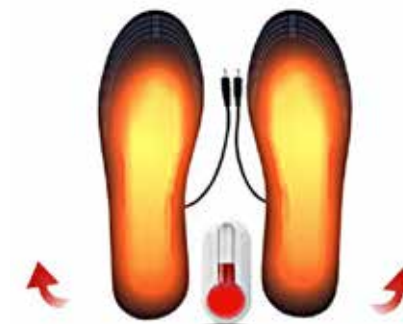

ΟΔΗΓΙΕΣ

- Εάν είναι απαραίτητο, κόψτε τους πάτους ώστε να ταιριάζουν στο μέγεθος του παπουτσιού σας. Κόψτε κατά μήκος των λευκών γραμμών σταδιακά, για να βεβαιωθείτε ότι οι πάτοι θα σας ταιριάζουν τέλεια.
- Στη συνέχεια, βάλτε τους πάτους στα παπούτσια σας για να ελέγξετε το μέγεθος και στη συνέχεια συνδέστε το DC στο καλώδιο τροφοδοσίας.
- Συνδέστε το βύσμα USB στην πηγή τροφοδοσίας.
- Όταν συνδεθούν, οι πάτοι αρχίζουν να θερμαίνονται, η θερμοκρασία ανεβαίνει σε 1 λεπτό, μετά από 3-5 λεπτά φτάνουν στην άνετη θερμοκρασία.

35 - 44