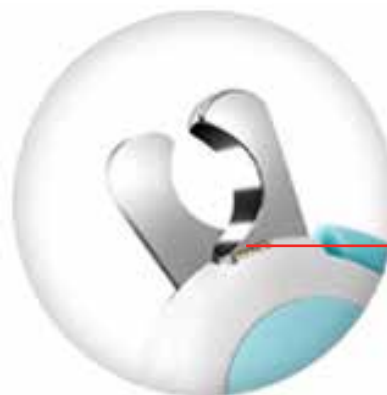

BALENIE OBSAHUJE

- 1x LED kliešte pre domácich miláčikov

LIGHT BUTTON
ON/OFF

SAFETY LOCK

10cm

6cm

LED LIGHT

BATTERY CR2032
(not included)

NÁVOD

- Pred prvým použitím vložte batériu do klieští, potom svetlo rozsvietite tlačidlom „on / off“.
- Kliešte sú pre bezpečnosť "uzamknuté" - odistíte ich stlačením rukoväte klieští k sebe a stlačením tlačidla "uzamykanie" dole (v opačnom smere ako je šípka).
- Keď je svetlo zapnuté, ľahšie uvidíte, kde začína nerv v pazúroch vášho domáceho maznáčika.
- Skúste pazúrik skrútiť, ale dávajte pozor, aby ste ho náhodou neskrátili príliš.
- Pazúriky skracujte postupne, ak to preženie, môžete si poškodiť nerv v pazúroch.