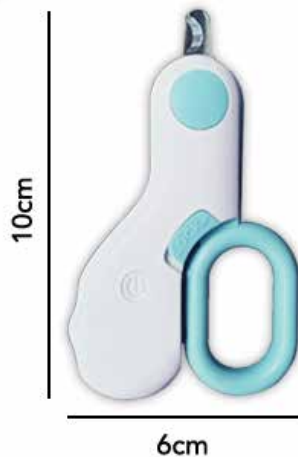

VSEBINA PAKETA

- 1x LED Škarje za kremplje

LIGHT BUTTON
ON/OFF

SAFETY LOCK

LED LIGHT

BATTERY CR2032
(not included)

NAVODILA ZA UPORABO

- Pred uporabo v klešče namestite baterijo nato lahko prižgete lučko z gumbom "on/off".
- Klešče so zaradi varnosti "zaklenjene" - odklenete jih tako, da ročke klešč stisnete skupaj in gumb "lock" potisnete navzdol (v nasprotni smeri puščice).
- S prižgano lučko boste lažje videli, kje se začne živec v krempljih vaših ljubljencev.
- Poskusite skrajšati kremplj, vendar bodite previdni, da ne boste pomotoma skrajšali preveč.
- Krajšajte kremplje postopoma, če boste preveč lahko poškodujete živec v krempljih.