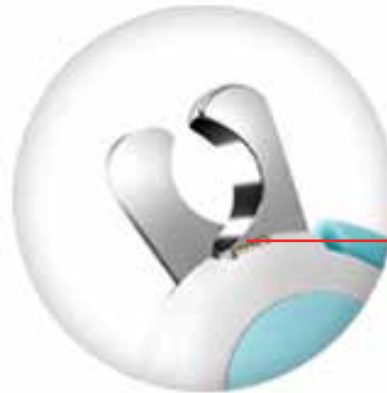

VSEBINA PAKETA

- 1x LED Škarje za kremplje

LIGHT BUTTON
ON/OFF

SAFETY LOCK

LED LIGHT

BATTERY CR2032
(not included)

NAVODILA ZA UPORABO

- Pred uporabo v klešče namestite baterijo nato lahko prižgete lučko z gumbom "on/off".
- Klešče so zaradi varnosti "zaklenjene" - odklenete jih tako, da ročke klešč stisnete skupaj in gumb "lock" potisnete navzdol (v nasprotni smeri puščice).
- S prižgano lučko boste lažje videli, kje se začne živec v krempljih vaših ljubljencev.
- Poskusite skrajšati kremplj, vendar bodite previdni, da ne boste pomotoma skrajšali preveč.
- Krajšajte kremplje postopoma, če boste preveč lahko poškodujete živec v krempljih.

OPOZORILA

- Pri rokovanju s kleščami bodite previdni, da ne poškodujete sebe ali svojega ljubljencev.
- Klešče niso primerne za otroke!
- Produkta ne izpostavljajte vodi ali vlagi <90%, saj ta lahko poškoduje elektronske dele in baterijo.
- Uporabljajte samo baterije tipa CR2032!