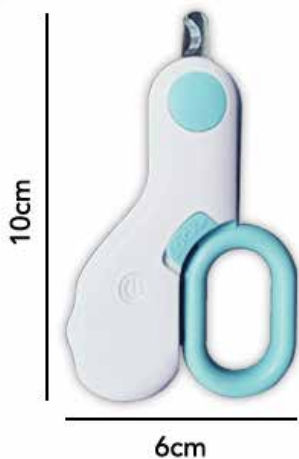

CONTENUTO DELLA CONFEZIONE

- 1 x Tagliaunghie per animali domestici a LED

LIGHT BUTTON
ON/OFF

SAFETY LOCK

LED LIGHT

BATTERY CR2032
(not included)

ISTRUZIONI

- Installare la batteria nella pinza prima del primo utilizzo, poi si accende la luce con il pulsante "on / off".
- Le pinze sono "bloccate" per sicurezza - si sbloccano stringendo insieme i manici delle pinze e spingendo il pulsante "lock" verso il basso (nella direzione opposta alla freccia).
- Con la luce accesa, sarà più facile vedere dove inizia il nervo degli artigli del tuo animale.
- Prova ad accorciare l'artiglio, ma fai attenzione a non accorciarlo troppo accidentalmente.
- Accorciare gli artigli gradualmente, se si esagera, si può danneggiare il nervo negli artigli.