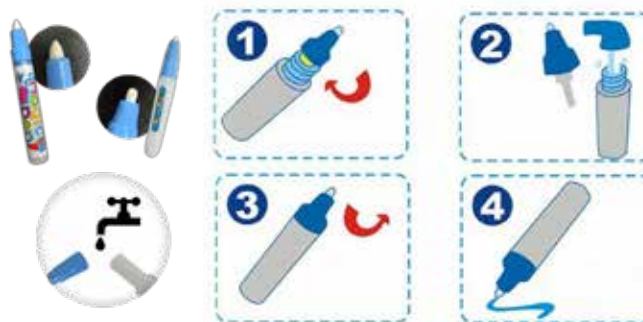

## PACHETUL CONȚINE

- 1x Placă magică de desenat
- 2x creioane reutilizabile cu vârful de mărime diferite

## SPECIFICAȚII

- Mărimea preșului este de 80 x 60 cm, mărimea pânzei este de 60x40 cm – preșul e rezistent la apă pe partea de jos, apa nu se va scurge.
- Pe marginea preșului sunt forme, animale și culori pentru învățat, pe partea de jos sunt forme numerotate și animale pentru a încuraja numărarea.
- Pe partea de sus și pe marginea pânzei sunt ascunse literele alfabetului și pe partea de jos sunt numere ascunse – care se văd când intră în contact cu apa.
- Pânza întreagă este acoperită de culori în curcubeu care apar când desenați.
- Material non-toxic și sigur pentru copii.

## INSTRUCȚIUNI

Înainte de utilizare, țineți vârful creionului în apă clocotită pentru câteva minute, pentru a crește. După ce a crescut, scoateți vârful și turnați apă în ei, apoi strângeți creionul pentru a evita scurgerea apei și începeți să desenați.

Înainte de utilizare, țineți vârful creionului în apă clocotită pentru câteva minute, pentru a crește. După ce a crescut, scoateți vârful și turnați apă în ei, apoi strângeți creionul pentru a evita scurgerea apei și începeți să desenați.