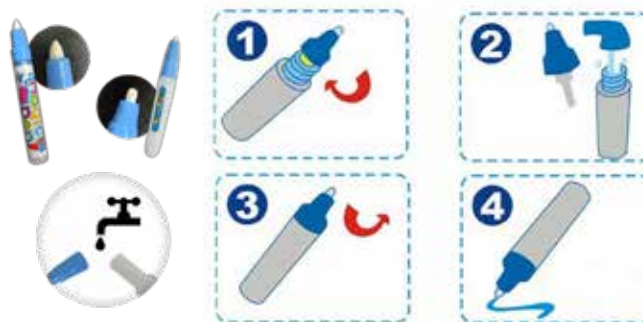

## ZAWARTOŚĆ OPAKOWANIA

- 1x Magiczna podkładka do rysowania
- 2x pisaki wielokrotnego użytku z różnymi rozmiarami końcówek

## SPECYFIKACJA

- Wymiary maty 80x60 cm, wymiary płótna 60x40 cm - mata jest wodoodporna od spodu, woda nie będzie przeciekać.
- Na obrysie maty znajdują się kształty, zwierzęta i kolory do nauki, na dole są ponumerowane kształty i zwierzęta do nauki liczenia.
- Na górze i po bokach płótna ukryty jest alfabet, a na dole ukryte są cyfry - ujawniające się w kontakcie z wodą.
- Całe płótno pokryte jest tęczwowymi kolorami, które ujawniają się podczas rysowania.
- Materiał nietoksyczny i bezpieczny dla dzieci.

## JAK UŻYWAĆ

Przed użyciem należy zamoczyć końcówkę pisaka we wrzątku na kilka minut, aby końcówka rozszerzyła się. Gdy końcówka się rozszerzy, odkręć końcówkę i wlej do niej wodę, dokręć pisak, aby zapobiec niepotrzebnemu wyciekowi i zacznij rysować.

Przed użyciem należy zamoczyć końcówkę pisaka we wrzątku na kilka minut, aby końcówka rozszerzyła się. Gdy końcówka się rozszerzy, odkręć końcówkę i wlej do niej wodę, dokręć pisak, aby zapobiec niepotrzebnemu wyciekowi i zacznij rysować.