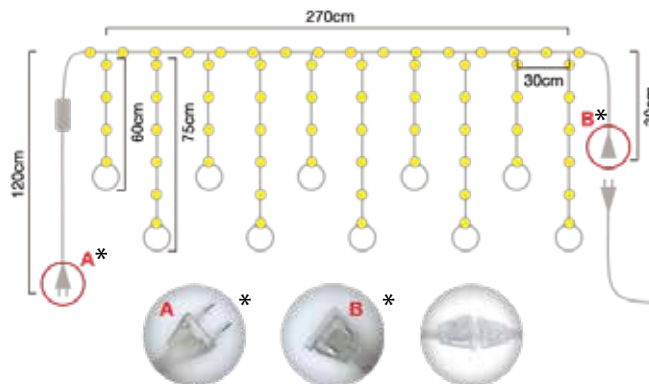

CONTENUTO DELLA CONFEZIONE

- 1x palle di Natale lucide

SPECIFICHE

- Tenda come decorazione,
- 4 motivi diversi; albero di Natale, cervo, Babbo Natale, pupazzo di neve. Ognuno ha uno dei motivi principali, e poi piccole decorazioni come neve finta, conigli,...
- Impermeabile, plastica dura durevole, ECO friendly - riutilizzabile, bassa tensione, luci LED.
- Può essere utilizzato all'interno e all'esterno - con cautela.
- Cavo lungo 3 metri, 10 sfere decorative.

ISTRUZIONI

- Scegliere una parete desiderata dove si vuole appendere la tenda, assicurarsi di avere una presa disponibile nelle vicinanze, si può anche utilizzare per decorare un albero di Natale.
- Se ne hai comprato più di uno, puoi collegarli e fare una tenda molto lunga. Basta inserire una spina nell'altra, un'estremità deve essere collegata alla fonte principale di energia altrimenti non funzionerà. Non devono essere necessariamente lo stesso motivo, per esempio si può collegare il cervo con Babbo Natale.