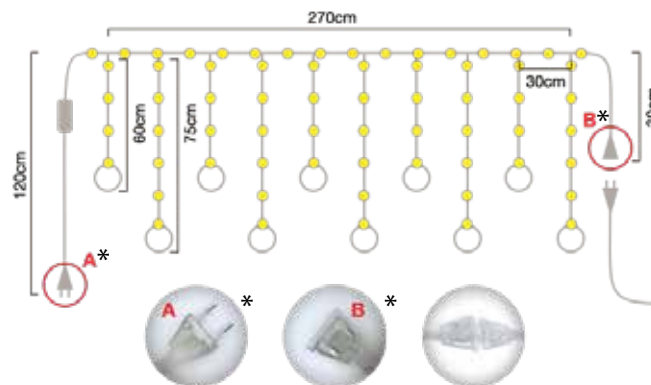

OBSAH BALENÍ

- 1x zářící vánoční koule

SPECIFIKACE

- Závěsná dekorace,
- 4 různé motivy: vánoční stromeček, sob, Santa Claus, sněhulák. Každá koule má jeden z hlavních motivů a pak menší ozdoby, jako například umělý sníh, šišky...
- Voděodolné, trvanlivý tvrdý plast, ekologické – znovupoužitelné, nízké napětí, LED světla.
- Dá se použít uvnitř i venku – opatrně.
- 3 metry dlouhý kabel, 10 ozdobných koulí.

POKYNY

- Vyberte stěnu, na kterou chcete závěsnou dekoraci pověsit, a zkontrolujte, že je poblíž dostupná zásuvka. Koullemi můžete ozdobit i vánoční stromeček.
- Pokud jste si koupili více než jedny, můžete je spojit a vytvořit jeden opravdu dlouhý závěs. Stačí zapojit jedny koule do druhých, jeden konec musí být připojen ke zdroji elektřiny, jinak to nebude fungovat. Nemusí mít ani stejný motiv, můžete například spojit soba se Santa Clausem.