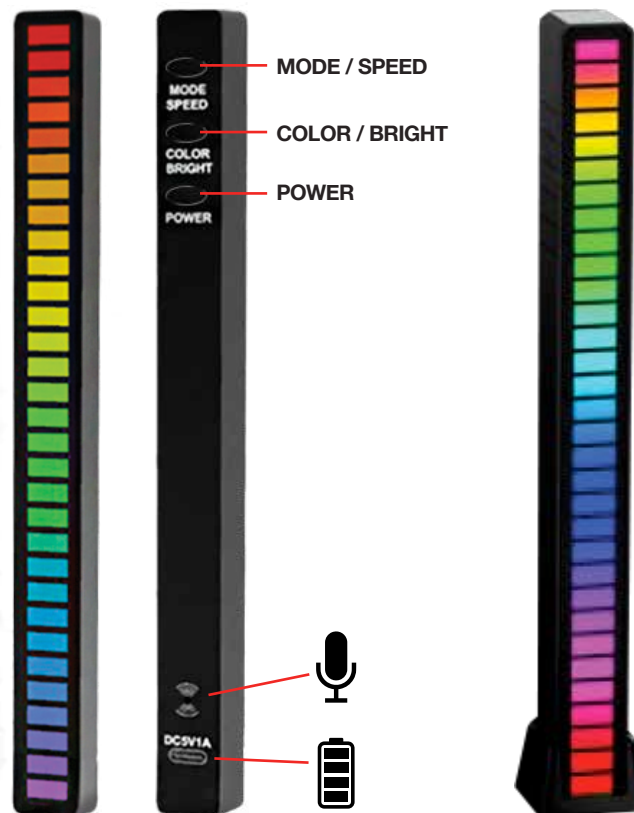

ΠΕΡΙΕΧΟΜΕΝΑ ΣΥΣΚΕΥΑΣΙΑΣ

- 1 x φωτορυθμικό LED
- 1 x βάση για φως
- 1 x καλώδιο φόρτισης USB C
- 4 αυτοκόλλητα

ΠΡΟΔΙΑΓΡΑΦΕΣ

- Το φωτορυθμικό διαθέτει ενσωματωμένο ευαίσθητο μικρόφωνο, το οποίο ανιχνεύει τη μουσική και συγχρονίζεται με τον ρυθμό της μουσικής που ακούτε.
- Ο λαμπτήρας περιέχει 32 φώτα LED WS2812
- 4 επίπεδα φωτεινότητας
- 5 επίπεδα ταχύτητας
- 18 λειτουργίες χρώματος
- Ευφυής αλγόριθμος μείωσης θορύβου
- Ενσωματωμένη επαναφορτιζόμενη μπαταρία υψηλής χωρητικότητας

ΟΔΗΓΙΕΣ

- Υπάρχουν 32 φώτα LED στο μπροστινό μέρος του προϊόντος και το μικρόφωνο, θύρα φόρτισης και 3 κουμπιά στο πίσω μέρος.
- Για να ενεργοποιήσετε τη συσκευή, πατήστε το κουμπί **"POWER"** για 3 δευτερόλεπτα - μέχρι να αρχίσουν να αναβοσβήνουν τα φώτα LED.
- Τοποθετήστε το φωτορυθμικό LED δίπλα στην πηγή της μουσικής και το μικρόφωνο θα συγχρονιστεί με τον ρυθμό της μουσικής σας.
- Για να αλλάξετε τη λειτουργία που αναβοσβήνει, πατήστε το κουμπί **"MODE SPEED"** - μπορείτε να επιλέξετε ανάμεσα σε 5 διαφορετικές λειτουργίες.
- Για να αλλάξετε το χρώμα των φώτων LED, πατήστε σύντομα το κουμπί **"COLOR BRIGHT"** - υπάρχουν 17 συνδυασμοί χρωμάτων για να διαλέξετε.
- Για να αλλάξετε τη φωτεινότητα του λαμπτήρα LED, πατήστε παρατεταμένα το κουμπί **"COLOR BRIGHT"**.

ΟΔΗΓΙΕΣ ΦΟΡΤΙΣΗΣ

ΠΡΟΕΙΔΟΠΟΙΗΣΗ: Μη φορτίζετε τον λαμπτήρα σε πηγή ισχυρότερη από 5V!

- Χρησιμοποιήστε το παρεχόμενο καλώδιο τροφοδοσίας για φόρτιση
- Κατά τη φόρτιση, 4 LED ανάβουν στο μπροστινό μέρος:
 - 4 πράσινα φώτα: 75% - 100%
 - 3 πράσινα φώτα: 50% - 75%
 - 2 πράσινα φώτα: 25% - 50%
 - 1 πράσινο φως: λιγότερο από 25%
 - κόκκινο φως: λιγότερο από 5% μπαταρία