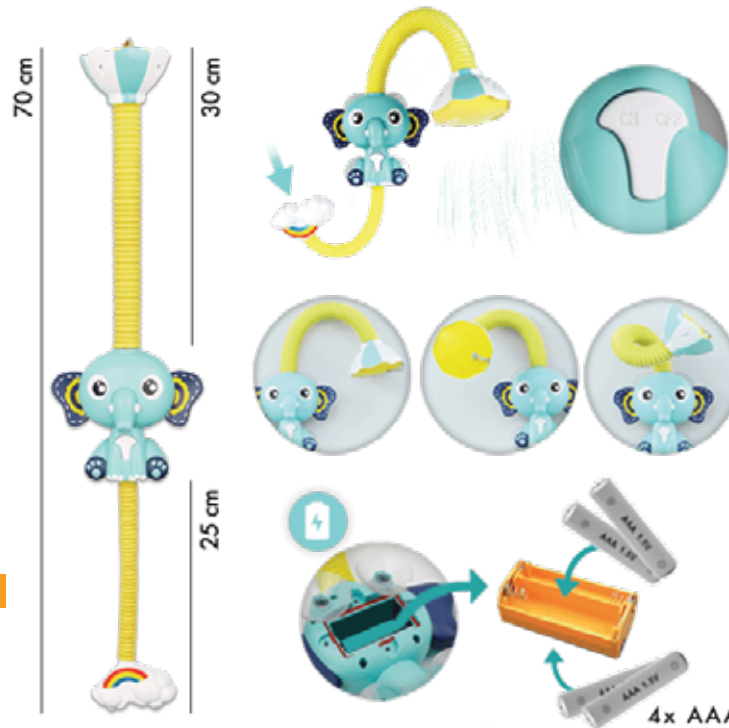

Tuš prha slonček

PAKET VKLJUČUJE

- 1x tuš glava za otroke

NAMESTITEV

Postavite slona na mizo in ga obrnite s hrbtom proti sebi. S križnim izvijačem odvijte 4 vijake (pazite, da jih ne izgubite) in odstranite pokrov od baterij. Potrebovali boste 4x baterije AAA - 2 na vsaki strani v predalu za baterije - odstranite predal za baterije, vstavite baterije in vse skupaj postavite nazaj v napravo.

UPORABA

Ko vstavite baterije, pritrdite slona s sesalnimi skodelicami na hrbtni strani na kad ali nad kadjo na ploščice, odvisno od tega, koliko vode uporabljate. Oblak z mavrico položite v vodo - oblaki sesajo vodo skozi slona in ven skozi glavo prhe v obliki rože. Pritisnite gumb za vklop/izklop na trebuhu slona in že se začne zabava.

Pretok vode je mogoče nadzorovati z odpiranjem ali zapiranjem vodnega čepa na glavi tuša. Cev je nastavljiva, ima prilagodljivost 360°, ki omogoča uporabo tuša v katero koli smer.

SPECIFIKACIJA

- Material: plastika in elektronske komponente.
- Velikost: 69,5 x 16 x 9 cm.
- Barva: modra, rdeča.
- Priporočena starost: starejši od 3 let.
- Uporabljene baterije: 4x 1,5V AAA baterije (niso vključene).
- Vodoodporen.

OPOZORILA

- Slonov tuš je namenjen uporabi v mehki vodi, ne uporabljajte ga v morju, sol lahko poškoduje napravo.
- Po uporabi poravnajte cev in jo obrnite na glavo, da se voda popolnoma izteče, preden jo posušite v suhem in prezračevanem prostoru.
- Ne puščajte otrok samih y napravo.