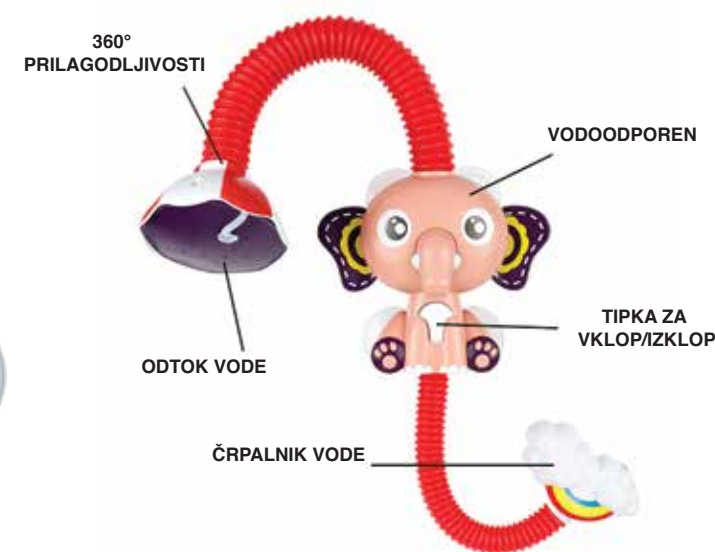

Tuš prha slonček

PAKET VKLJUČUJE

- 1x tuš glava za otroke

NAMESTITEV

Postavite slona na mizo in ga obrnite s hrbtom proti sebi. S križnim izvijačem odvijte 4 vijake (pazite, da jih ne izgubite) in odstranite pokrov od baterij. Potrebovali boste 4x baterije AAA - 2 na vsaki strani v predalu za baterije - odstranite predal za baterije, vstavite baterije in vse skupaj postavite nazaj v napravo.

UPORABA

Ko vstavite baterije, pritrdite slona s sesalnimi skodelicami na hrbtni strani na kad ali nad kadjo na ploščice, odvisno od tega, koliko vode uporabljate. Oblak z mavrico položite v vodo - oblaki sesajo vodo skozi slona in ven skozi glavo prhe v obliki rože. Pritisnite gumb za vklop/izklop na trebuhu slona in že se začne zabava.

Pretok vode je mogoče nadzorovati z odpiranjem ali zapiranjem vodnega čepa na glavi tuša. Cev je nastavljiva, ima prilagodljivost 360°, ki omogoča uporabo tuša v katero koli smer.

SPECIFIKACIJA

- Material: plastika in elektronske komponente.
- Velikost: 69,5 x 16 x 9 cm.
- Barva: modra, rdeča.
- Priporočena starost: starejši od 3 let.
- Uporabljene baterije: 4x 1,5V AAA baterije (niso vključene).
- Vodoodporen.

OPOZORILA

- Slonov tuš je namenjen uporabi v mehki vodi, ne uporabljajte ga v morju, sol lahko poškoduje napravo.
- Po uporabi poravnajte cev in jo obrnite na glavo, da se voda popolnoma izteče, preden jo posušite v suhem in prezračevanem prostoru.
- Ne puščajte otrok samih y napravo.