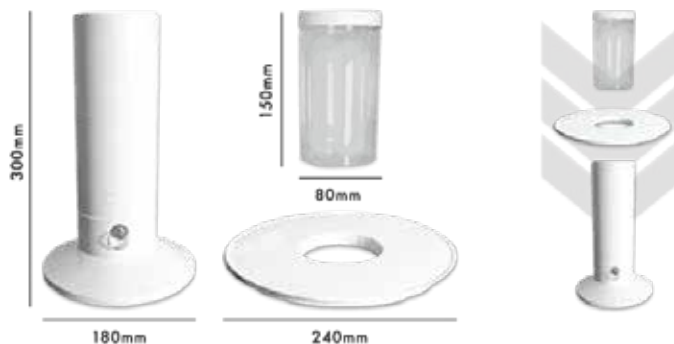

ΒΑΣΗ ΕΚΠΛΗΞΗ ΓΙΑ ΤΟΥΡΤΑ

Η ΣΥΣΚΕΥΑΣΙΑ ΠΕΡΙΛΑΜΒΑΝΕΙ

- 1x Βάση έκπληξη για τούρτα

ΜΕΡΗ

1. Βάση τούρτας
2. Δοχείο δώρων
3. Πιάτο
4. Δακτύλιος απελευθέρωσης

ΠΩΣ ΝΑ ΤΑ ΒΑΛΕΤΕ ΜΑΖΙ

Τοποθετήστε το πιάτο στη βάση της τούρτας στο επιθυμητό ύψος (υπάρχουν 2 επιλογές, η μία ψηλότερη και η άλλη χαμηλότερη). Κάντε μια τρύπα στη μέση της τούρτας τόσο μεγάλη όσο ο σωλήνας στήριξης και στη συνέχεια βάλτε την τούρτα σας στο πιάτο. Κρύψτε τα δώρα σας μέσα στο δοχείο δώρων, κλείστε το με το καπάκι σφιχτά και μετά βάλτε το στον σωλήνα της βάσης της τούρτας. Ενώ τραβάτε τη μεταλλική χορδή, συνεχίστε να σπρώχνετε το βάζο με τα δώρα μέσα μέχρι να ακούσετε ένα «κλικ».

ΠΩΣ ΝΑ ΤΟ ΧΡΗΣΙΜΟΠΟΙΗΣΕΤΕ

Μπορείτε να χρησιμοποιήσετε μια τούρτα που αγοράσατε από το κατάστημα ή μια σπιτική και να εκπλήξετε το αγαπημένο σας πρόσωπο. Είτε πρόκειται για δώρο γενεθλίων, είτε για αποκαλυψη φύλου, είτε για οποιαδήποτε άλλη γιορτή.

ΠΡΟΔΙΑΓΡΑΦΕΣ

- Όνομα: Βάση τούρτας.
- Υλικό: Πλαστικό.
- Μέγεθος δοχείου δώρου: 150x80mm.
- Όριο βάρους: 0,5 κ.
- Χρώμα: Λευκό.
- Επαναχρησιμοποιήσιμο
- Πλένεται στο χέρι.

ΠΡΟΕΙΔΟΠΟΙΗΣΗ

- ΜΗΝ καλύπτετε το κέντρο με ζαχαρωτά. Το δοχείο δώρου ΔΕΝ θα πεταχτεί.
- Η τούρτα πρέπει να είναι σε θερμοκρασία δωματίου ή κοντά σε αυτήν πριν ενεργοποιηθεί η σκανδάλη. Το δοχείο δώρου δεν μπορεί να πεταχτεί μέσα από κρύα ή παγωμένη τούρτα.
- Μη χρησιμοποιείτε ζάχαρη λείανσης, πασπαλίσματα ή άλλα μικρά αντικείμενα για να καλύψετε το κέντρο. Αυτά μπορεί να μπλοκάρουν το δοχείο δώρου.
- Η βάση δεν πρέπει να χρησιμοποιείται ως γυριστό τραπέζι. Η περιστρεφόμενη βάση μπορεί να προκαλέσει δυσλειτουργία.