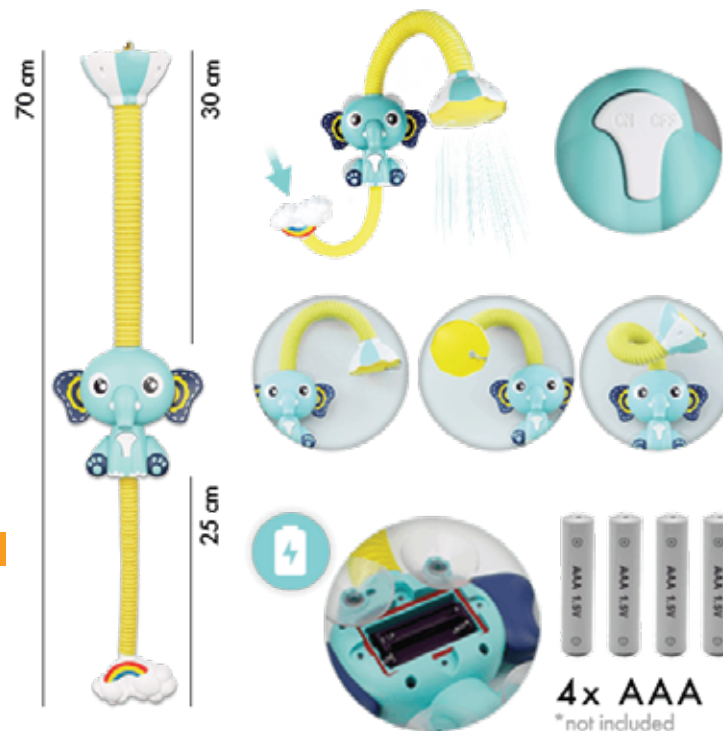

Slonia sprcha

BALENIE OBSAHUJE

- 1x Slonia sprcha

INŠTALÁCIA

Položte slona na stôl a otočte ho chrbtom k sebe. Krížovým skrutkovačom uvoľnite 4 skrutky (dávajte pozor, aby ste ich nestratili) a odstráňte kryt batérie. Budete potrebovať 4x AAA batérie - 2 na každej strane v priehradke na batérie - vyberte priehradku na batérie, vložte batérie a vložte celé späť do zariadenia. Pevne naskrutkujte kryt batérií, aby sa voda nemohla dostať k batériám.

AKO POUŽIŤ

- Po vložení batérií umiestnite slona s prísavkami na chrbát k vani alebo nad vaňu na dlaždice v závislosti od toho, koľko vody použijete. Vložte oblak s dúhou do vody - mraky nasávajú vodu cez slona a von cez sprchovú hlavici v tvare kvetu. Stlačte tlačidlo ON/OFF na bruchu slonov a zábava sa môže začať.
- Prietok vody je možné ovládať otvorením alebo zatvorením vodnej zástrčky na sprchovej hlavici. Rúra je nastaviteľná, má 360° flexibilitu, ktorá vám umožňuje používať sprchovú hlavici v ľubovoľnom smere.

ŠPECIFIKÁCIA

- Materiál: ABS a elektronické súčiastky.
- Veľkosť: 69,5 * 16 * 9 cm.
- Farba: modrá, červená.
- Odporúčaný vek: viac ako 3 roky.
- Použité batérie: 4x1,5V AAA batérie (nie sú súčasťou balenia).
- Vodeodolný.

UPOZORNENIE

- Slonia sprcha je určená na použitie v mäkkej vode, nepoužívajte ju v mori, soľ môže zariadenie poškodiť.
- Po použití rúru narovnajte a otočte hore dnom, aby voda úplne vyschla, než ju vysušíte v suchej a vetranej miestnosti.
- Nenechávajte s tým deti samé.