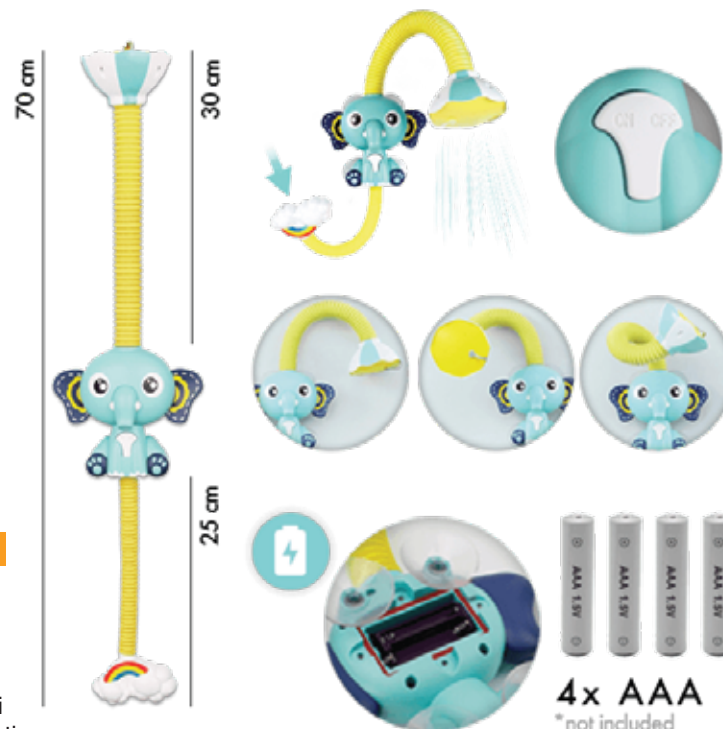

Dușul Elefantului

PACHETUL INCLUDE

- 1x duș de elefant

REGLARE LA 360

INSTALARE

Puneți elefantul pe un birou și întoarceți-l cu spatele spre dumneavoastră. Luați o șurubelniță în cruce pentru a slăbi cele 4 șuruburi (aveți grijă să nu le pierdeți) pentru a scoate capacul bateriei. Veți avea nevoie de 4x baterii tip AAA – 2 pe fiecare parte din compartimentul de baterii – scoateți compartimentul cu baterii afară, introduceți bateriile și plasați-l înapoi în dispozitiv. Înșurubați capacul bateriilor strâns, astfel încât apa să nu ajungă la baterii.

CUM SE UTILIZEAZĂ

- După ce ați pus bateriile, plasați elefantul cu ventuze pe spate la cadă sau deasupra căzii, pe gresie, în funcție de cantitatea de apă pe care o folosiți. Puneți norul cu curcubeu în apă - norii aspiră apa prin elefant și o scot prin capul de duș în formă de floare. Apăsăți butonul ON/OFF de pe burta elefantului și lăsați distracția să înceapă.
- Fluxul de apă poate fi controlat prin deschiderea sau închiderea dopului de apă de pe capul de duș. Țeava este reglabilă, are o flexibilitate de 360°, ceea ce vă permite să folosiți capul de duș în orice direcție.

SPECIFICAȚII

- Material: ABS și componente electronice.
- Dimensiune: 69,5 * 16 * 9cm.
- Culoare: albastru, roșu.
- Vârsta recomandată: peste 3 ani.
- Baterii folosite: 4x1,5V baterii AAA (NU sunt incluse).
- Rezistent la apă.

AVERTISMENTE

- Dușul elefant este destinat utilizării în apă moale, nu îl utilizați în mare, sarea poate deteriora dispozitivul.
- După utilizare îndreptați țeava și întoarceți-o cu susul în jos, pentru a lăsa apa să iasă complet înainte de a o usca într-o cameră uscată și ventilată.
- Nu lăsați copiii nesupravechiți cu el.