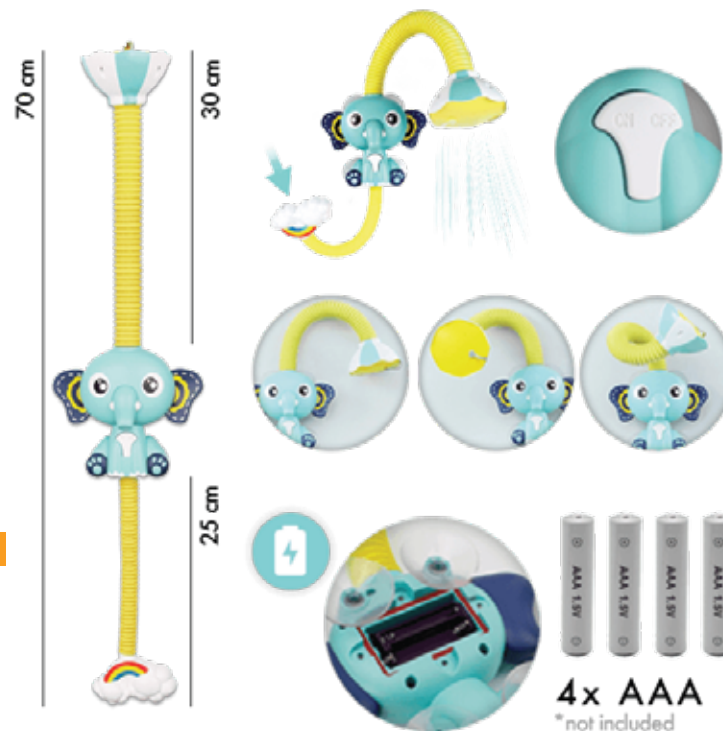

Słuchawka prysznicowa Słoń

Opakowanie zawiera

- 1x Słuchawka prysznicowa Słoń

MONTAŻ

Umieść słonia na blacie i obróć, aby plecy miał skierowane ku tobie. Weź śrubokręt krzyżakowy aby poluzować 4 śruby (uważaj, aby ich nie zgubić) i zdjąć pokrywę baterii.

Będziesz potrzebował 4x baterie AAA - po 2 z każdej strony w komorze baterii - wyjmij komorę baterii, włóż baterie i umieść całość z powrotem w urządzeniu. Przykręć szczelnie pokrywę baterii, aby woda nie dostała się do baterii.

SPOSÓB UŻYCIA

- Po włożeniu baterii umieść słonia z przyssawkami na plecach w wannie lub nad wanną na płytkach, w zależności od tego, ile wody zużywasz. Umieść chmurę z tęczą w wodzie – chmura pobiera wodę przez słonia i wypuszcza ją przez słuchawkę prysznicową w kształcie kwiatka. Naciśnij przycisk ON/OFF na brzuchu słonia i niech zacznie się zabawa.
- Przepływ wody może być kontrolowany poprzez otwarcie lub zamknięcie korka w słuchawce prysznicowej.
- Rurka jest regulowana i elastyczna, obraca się o 360°, co pozwala na używanie słuchawki prysznicowej w każdym kierunku.

SPECYFIKACJA

- Materiał: Tworzywo ABS i elementy elektroniczne.
- Wymiary: 69.5 * 16 * 9cm.
- Kolor: Niebieski, czerwony.
- Zalecany wiek: powyżej 3 lat.
- Rodzaj baterii: 4 sztuki baterii 1.5V AAA (BRAK w zestawie).
- Waterproof.