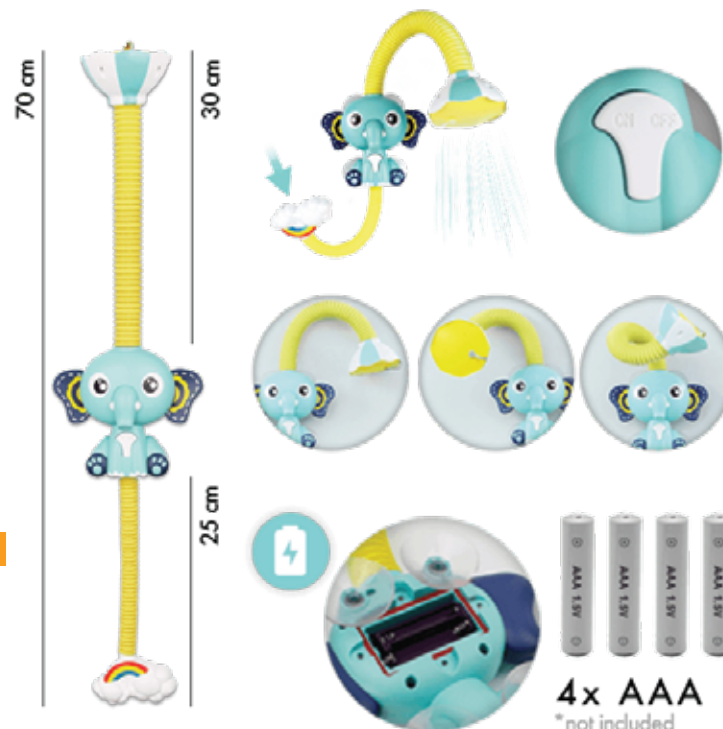

### INSTALLAZIONE

Metti l'elefante su una scrivania e giralo con la schiena verso di te. Prendi un cacciavite a croce per allentare le 4 viti (fai attenzione a non perderle) per rimuovere il coperchio della batteria. Avrai bisogno di 4 batterie AAA - 2 per ogni lato all'interno del vano batterie - togli il vano batterie, inserisci le batterie e rimetti il tutto all'interno del dispositivo. Avvitare bene il coperchio della batteria, in modo che l'acqua non possa arrivare alle batterie.

### COME SI USA

Dopo aver messo le batterie, mettete l'elefante con le ventose sulla schiena nella vasca da bagno o sopra la vasca sulle vostre piastrelle, dipende da quanta acqua state usando. Metti la nuvola con l'arcobaleno nell'acqua - le nuvole risucchiano l'acqua attraverso l'elefante ed escono attraverso il soffione a forma di fiore. Premi il pulsante ON/OFF sulla pancia degli elefanti e lascia che il divertimento abbia inizio.

Il flusso dell'acqua può essere controllato aprendo o chiudendo il tappo dell'acqua sul soffione. Il tubo è regolabile, ha una flessibilità di 360° che permette di utilizzare il soffione in qualsiasi direzione.

### Specifiche

- Materiale: ABS e componenti elettronici.
- Formato: 69.5 \* 16 \* 9 cm.
- Colore: Blu, rosso.
- Età consigliata: sopra i 3 anni.
- Batterie utilizzate: 4x1. 5 V batterie AAA (NON incluse).
- Impermeabile.