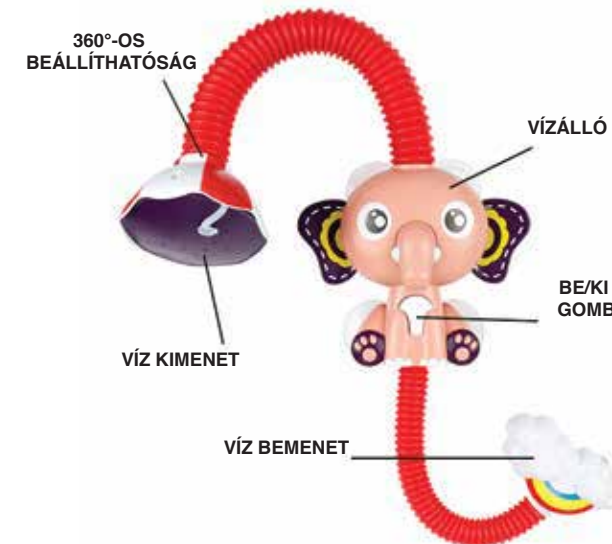

## Elefánt zuhany

### TELEPÍTÉS

Tegye az elefántot az asztalra, és fordítsa háttal maga felé. Vegyen elő egy keresztcsavarhúzó, hogy meglazítsa a 4 csavart (vigyázzon, ne veszítse el őket) az akkumulátor fedelének eltávolításához.

Szüksége lesz 4x AAA elemre - 2 az elemtartó mindkét oldalára - vegye ki az elemtartót, helyezze be az elemeket, és helyezze vissza az egészet a készülék belsejébe. Csavarja le szorosan az elemfedeleket, hogy a víz ne kerülhessen az elemekbe.

### HOGYAN KELL HASZNÁLNI

Az elemek behelyezése után helyezze az elefántot a tapadókoron - gokkal a hátára a kádhoz, vagy a kád fölé a csempére, attól függően, hogy mennyi vizet használ. Tegye a szívárványos felhőt a vízbe - a felhők az elefánton keresztül szívják be a vizet, és a virág alakú zuhanyfejen keresztül jönnek ki. Nyomja meg az ON/OFF gombot az elefántok hasán, és kezdődhet a móka.