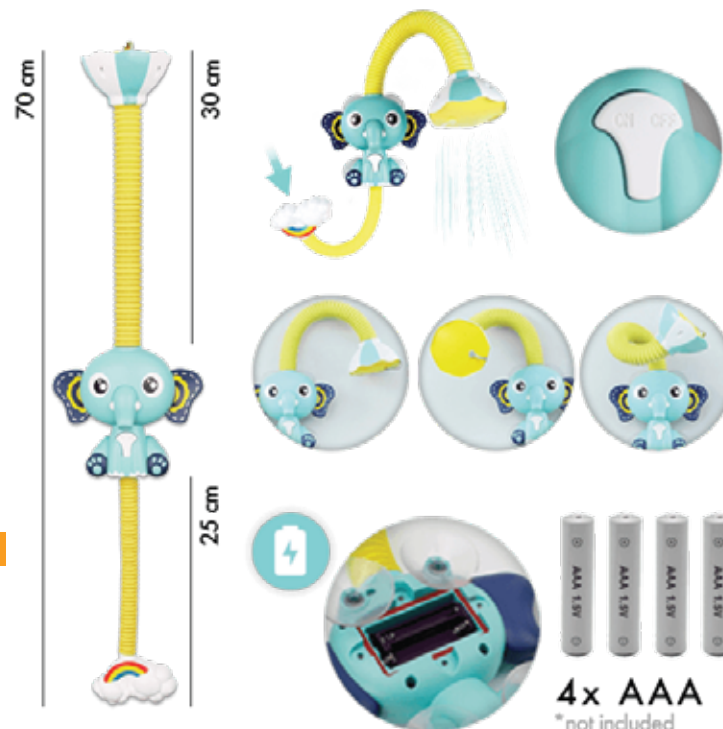

Elefánt zuhany

A CSOMAG TARTALMAZZA

1x elefánt zuhany

TELEPÍTÉS

Tegye az elefántot az asztalra, és fordítsa háttal maga felé. Vegyen elő egy keresztcsavarhúzó, hogy meglazítsa a 4 csavart (vigyázzon, ne veszítse el őket) az akkumulátor fedelének eltávolításához.

Szüksége lesz 4x AAA elemre - 2 az elemtartó mindkét oldalára - vegye ki az elemtartót, helyezze be az elemeket, és helyezze vissza az egészet a készülék belsejébe. Csavarja le szorosan az elemfedeleket, hogy a víz ne kerülhessen az elemekbe.

HOGYAN KELL HASZNÁLNI

Az elemek behelyezése után helyezze az elefántot a tapadókoron - gokkal a hátára a kádhoz, vagy a kád fölé a csempére, attól függően, hogy mennyi vizet használ. Tegye a szívárványos felhőt a vízbe - a felhők az elefánton keresztül szívják be a vizet, és a virág alakú zuhanyfejen keresztül jönnek ki. Nyomja meg az ON/OFF gombot az elefántok hasán, és kezdődhet a móka.

A víz áramlását a zuhanyfej fejn lévő vízdugó kinyitásával vagy zárásával lehet szabályozni. A cső állítható, 360 °-os rugalmassággal rendelkezik, amely lehetővé teszi a zuhanyfej bármilyen irányú használatát.

Leírás

Anyag: ABS és elektronikus alkatrészecskék.

Méret: 69,5 * 16 * 9 cm.

Szín: kék, piros.

Ájánlott életkor: 3 év felett.

Használt elemek: 4x1.5V AAA elem (nem tartozék).

Vízálló.