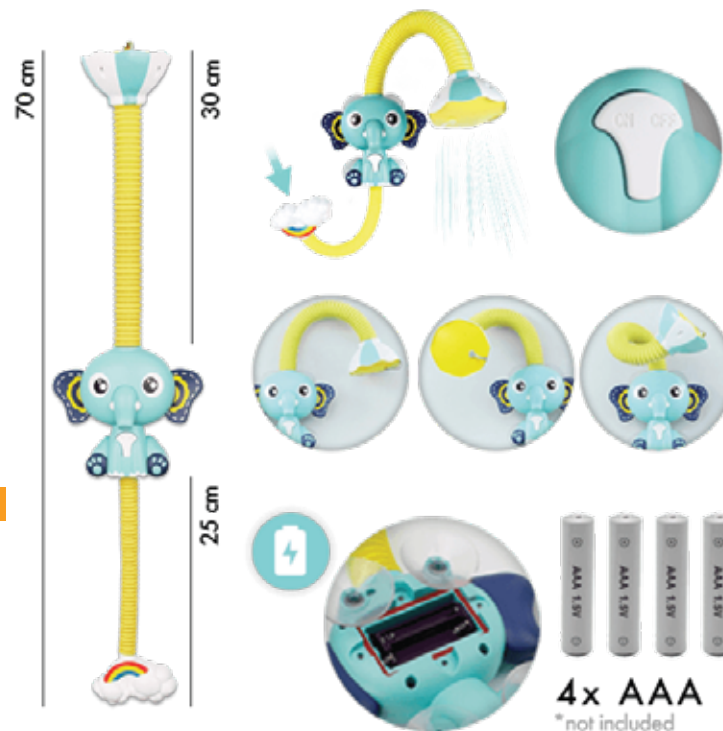

Πτους Ελέφанта

PAKET SADRŽI

- 1x Tuš u obliku slona

POSTAVLJANJE

Stavite slona na stol i okrenite ga leđima prema sebi. Uzmite križni odvijač i uklonite 4 vijka (pazite da ih ne izgubite) kako biste uklonili poklopac za baterije. Trebat će vam 4x AAA baterije 2 sa svake strane unutar pretinca za baterije - izvadite pretinac za baterije, umetnite baterije i vratite sve nazad u uređaj. Čvrsto pričvrstite poklopac baterije kako voda ne bi mogla doći do baterija.

KAKO KORISTITI

Nakon što postavite baterije, postavite slona s usisnom čašom leđima prema kadi ili iznad tuša na pločice, ovisno koliko vode koristite. Postavite oblak s dugom u vodu – oblaci uvlače vodu kroz slona i ispušta se kroz glavu za tuš u obliku cvijeta. Stisnite ON/OFF tipku na slonovom trbuhu kako biste započeli sa zabavom. Tok vode se može kontrolirati otvaranjem ili zatvaranjem čepa na glavi za tuš. Cijev je prilagodljiva, ima fleksibilnost od 360° koja omogućava okretanje glave za tuš u svakom smjeru.

SPECIFIKACIJE

- Materijal: ABS i elektroničke komponente.
- Veličina: 69.5 * 16 * 9cm.
- Boja: plava, crvena.
- Preporučena dob: iznad 3 godine.
- Korištene baterije: 4x 1.5V AAA baterije (NISU uključene).
- Vodootporno.

UPOZORENJA

- Tuš u obliku slona namijenjen je za korištenje u običnoj vodi, ne upotrebi u moru, sol može oštetiti uređaj.
- Nakon korištenja izravajte cijev i okrenite ju naopako, kako biste pustili svu vodu prije sušenja u suhoj i prozračnoj sobi.
- Ne ostavljajte djecu bez nadzora s proizvodom.