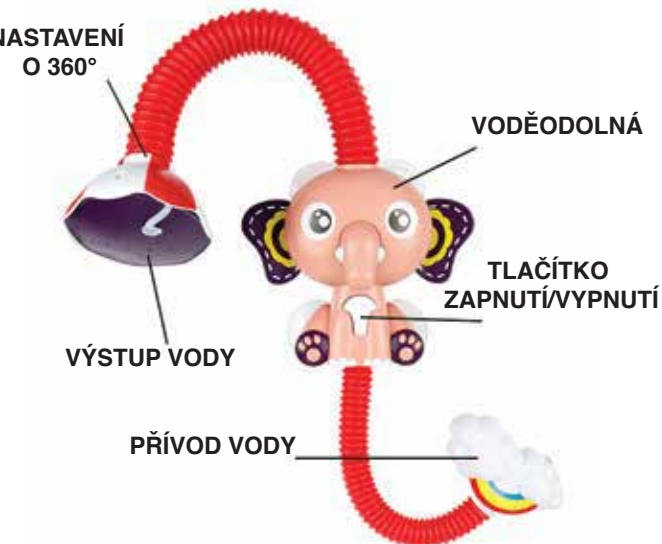

Sloní sprcha

BALÍČEK OBSAHUJE

- 1x Sloní sprcha

NASTAVENÍ
O 360°

INSTALACE

Položte slona na stůl a otočte ho zády k sobě. Pomocí křížového šroubováku uvolněte 4 šrouby (pozor, ať o ně nepřijedete) a sejměte kryt baterie. Budete potřebovat 4x AAA baterie – 2 na každé straně v přihrádce na baterie – vyjměte přihrádku na baterie, vložte baterie a celou přihrádku vložte zpět do zařízení. Pevně našroubujte kryt baterie, aby se k bateriím nedostala voda.

JAK TO POUŽÍVAT

Poté, co vložíte baterie, umístěte slona přísavkami na záda do vany nebo nad vanu na dlaždice, záleží na tom, kolik vody používáte. Vložte oblak s duhou do vody – mraky nasávají vodu skrz slona a ven sprchovou hlavici ve tvaru květiny. Stiskněte tlačítko ON/OFF na břicho slonů a zábava může začít.

Průtok vody lze ovládat otevřením nebo zavřením vodní zátky na sprchové hlavici. Trubka je nastavitelná, má flexibilitu 360°, což vám umožňuje používat sprchovou hlavici v libovolném směru.

SpecifiKACE

- Sloní sprcha je určena k použití v měkké vodě, nepoužívejte ji v moři, sůl může zařízení poškodit.
- Po použití trubku narovnejte a otočte dnem vzhůru, aby voda úplně vyschla, než ji vysušíte v suché a větrané místnosti.
- Nenechávejte s tím děti samotné.