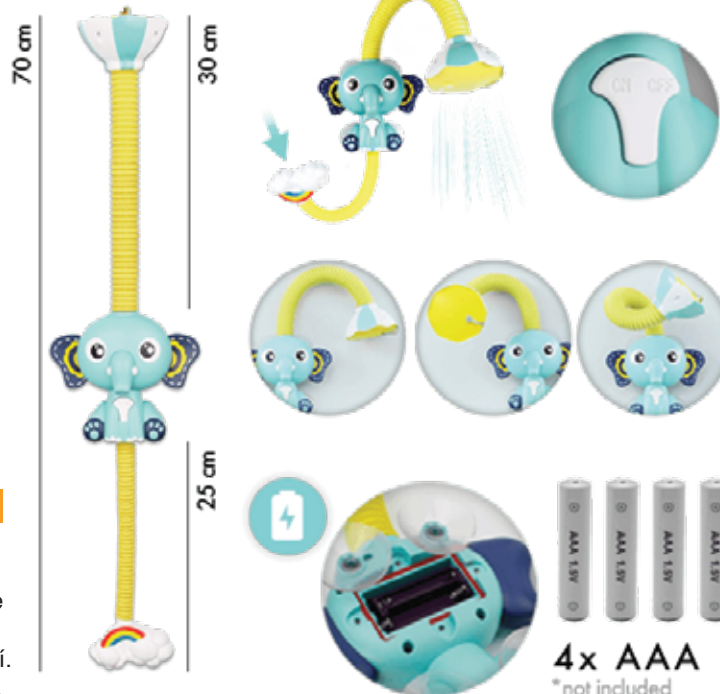

Sloní sprcha

BALÍČEK OBSAHUJE

- 1x Sloní sprcha

NASTAVENÍ
O 360°

INSTALACE

Položte slona na stůl a otočte ho zády k sobě. Pomocí křížového šroubováku uvolněte 4 šrouby (pozor, ať o ně nepřijedete) a sejměte kryt baterie. Budete potřebovat 4x AAA baterie – 2 na každé straně v přihrádce na baterie – vyjměte přihrádku na baterie, vložte baterie a celou přihrádku vložte zpět do zařízení. Pevně našroubujte kryt baterie, aby se k bateriím nedostala voda.

JAK TO POUŽÍVAT

Poté, co vložíte baterie, umístěte slona přísavkami na záda do vany nebo nad vanu na dlaždice, záleží na tom, kolik vody používáte. Vložte oblak s duhou do vody – mraky nasávají vodu skrz slona a ven sprchovou hlavici ve tvaru květiny. Stiskněte tlačítko ON/OFF na břicho slonů a zábava může začít.

Průtok vody lze ovládat otevřením nebo zavřením vodní zátky na sprchové hlavici. Trubka je nastavitelná, má flexibilitu 360°, což vám umožňuje používat sprchovou hlavici v libovolném směru.

SpecifiKACE

- Materiál: ABS a elektronické součástky.
- Velikost: 69,5 * 16 * 9 cm.
- Barva: modrá, červená.
- Doporučený věk: nad 3 roky.
- Použité baterie: 4x1,5V AAA baterie (NENÍ součástí).
- Voděodolný.

VAROVÁNÍ