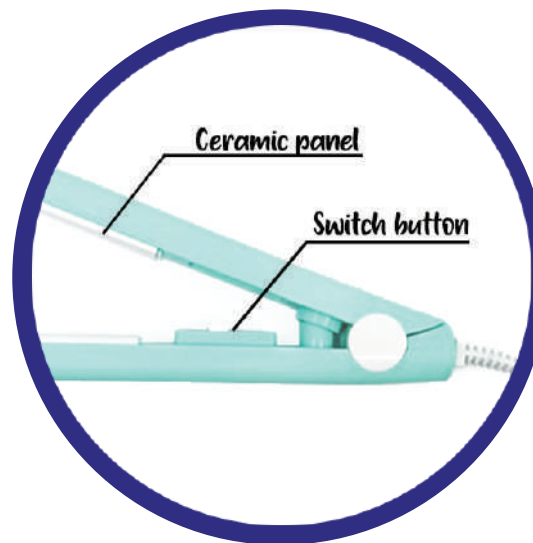

MINI OBLIKOVALEC ZA LASE**VSEBINA PAKETA**

1x mini oblikovalec za lase

**SPECIFIKACIJE**

Nazivna napetost: 220 V DC 50-60- Hz
 Nazivna moč: 20 W
 Temperatura: do 160 °C

NAVODILA ZA UPORABO

1. Kabel za napajanje priključite v vtičnico
2. S potiskom stikala (I) vklopite napravo. Ko je oblikovalec vklopljen, lučka zasveti rdeče.
3. Počakajte 30-60 sekund, da se keramični plošči dobro segrejeta.
4. Ko sta plošči vroči lahko začnete z oblikovanjem.
5. Po uporabi, stikalo premaknite na 0 in oblikovalec izklopite iz vtičnice.
6. Počakajte, da se plošči popolnoma ohladita.
7. Oblikovalec shranjujte v originalni embalaži, kabla ne ovijajte okoli ravnalca.

Z oblikovalcem lahko:

1. Ustvarite rebraste kodre (oblikovalec spuščajte po dolžini las)
2. Ustvarite volumen (pramen las ovijte okoli oblikovalca in lase navijte v isto ali različne smeri)
3. Lase zravnote (oblikovalec hitro in narahlo potegnite po pramenu las)