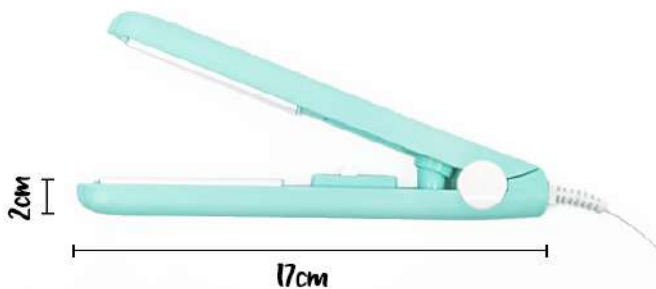

MINI OBLIKOVALEC ZA LASE**VSEBINA PAKETA**

1x mini oblikovalec za lase

**SPECIFIKACIJE**

Nazivna napetost: 220 V DC 50-60- Hz
 Nazivna moč: 20 W
 Temperatura: do 160 °C

NAVODILA ZA UPORABO

1. Kabel za napajanje priključite v vtičnico
2. S potiskom stikala (I) vklopite napravo. Ko je oblikovalec vklopljen, lučka zasveti rdeče.
3. Počakajte 30-60 sekund, da se keramični plošči dobro segrejeta.
4. Ko sta plošči vroči lahko začnete z oblikovanjem.
5. Po uporabi, stikalo premaknite na 0 in oblikovalec izklopite iz vtičnice.
6. Počakajte, da se plošči popolnoma ohladita.
7. Oblikovalec shranjujte v originalni embalaži, kabla ne ovijajte okoli ravnalca.

Z oblikovalcem lahko:

1. Ustvarite rebraste kodre (oblikovalec spuščajte po dolžini las)
2. Ustvarite volumen (pramen las ovijte okoli oblikovalca in lase navijte v isto ali različne smeri)
3. Lase zravnote (oblikovalec hitro in narahlo potegnite po pramenu las)