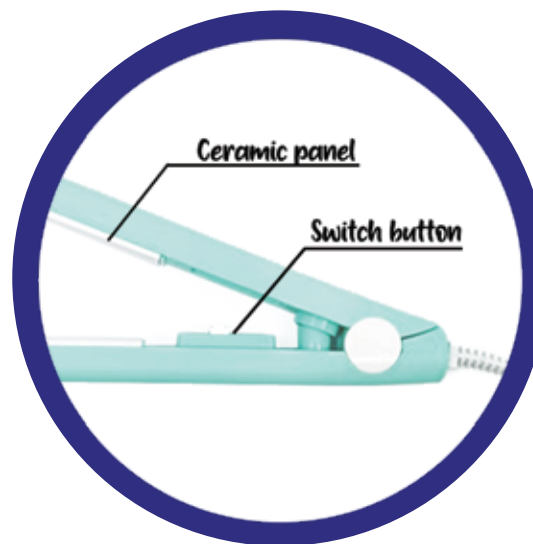

MINI PROSTOWNICA DO WŁOSÓW**ZAWARTOŚĆ OPAKOWANIA**

1x mini prostownica do włosów

**SPECYFIKACJA**

Napięcie znamionowe: 220 V DC 50-60- Hz
Moc znamionowa: 20 W
Temperatura: do 160 °C

INSTRUKCJA OBSŁUGI

1. Podłącz przewód zasilający do gniazdka elektrycznego.
2. Włącz urządzenie naciskając przełącznik (I). Gdy urządzenie jest włączone, lampka zapali się na czerwono.
3. Poczekaj 30-60 sekund, aż płytki ceramiczne dobrze się nagrzeją.
4. Gdy płytki się nagrzały, możesz zacząć stylizację.
5. Po użyciu, przesunij przełącznik na 0 i odłącz urządzenie.
6. Poczekaj, aż płytki całkowicie ostygną.
7. Przechowuj urządzenie w oryginalnym opakowaniu, nie owijaj kabla wokół prostownicy.

SPOSÓB UŻYCIA

Włosy muszą być całkowicie suche przed rozpoczęciem stylizacji.
Włosy należy uczesać przed rozpoczęciem stylizacji.
Stylizuj włosy stopniowo, zwróć uwagę na to, aby pasmo włosów nie było za grube, ponieważ wtedy nie osiągniesz pożądanego efektu.
Prostownica umożliwia:
1. Stworzenie loków (użyj prostownicy na całej długości włosów)
2. Stworzenie objętości (owinij kosmyk włosów wokół prostownicy i zakręć włosy w tę samą lub przeciwną stronę)
3. Wyprostuj włosy (przeciagnij prostownicę szybko i lekko wzdłuż pasm włosów)