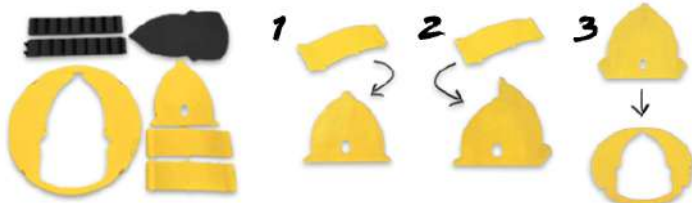

TRAPPOLA PER TOPI

IL PACCHETTO INCLUDE

- 1x trappola per topi (CESTINO NON INCLUSO)
- 1x Rampa per il coperchio della trappola

PROCEDURA DI INSTALLAZIONE

Puoi mettere il coperchio su qualsiasi tipo di secchio che hai in casa, con la dimensione di 305 mm.

ISTRUZIONI DI INSTALLAZIONE

1. Crea un'esca spalmando del burro d'arachidi sotto il lato anteriore del coperchio del secchio, ti consigliamo anche di mettere alcuni semi di girasole all'interno del secchio.
2. Metti la trappola su un secchio, assicurati che non sia deformata in alcun modo e che le clip della trappola non siano piegate verso l'interno.
3. Montare la rampa fornita; premerla nella fessura al lato della trappola.
4. Posiziona la trappola, dove i topi si riuniscono di più.
5. Quando si catturano i topi si possono lasciare nel bosco o si può riempire il secchio a metà con acqua o olio, il che rende la trappola letale.

COME FUNZIONA QUESTA TRAPPOLA

1. I topi salgono la rampa verso l'esca all'interno del tunnel.
2. I topi si sposteranno sulla piattaforma ponderata per mangiare l'esca.
3. La piattaforma oscillerà sotto il peso del topo e lo farà cadere dentro il secchio.
4. La piattaforma si resetterà automaticamente per il prossimo topo.