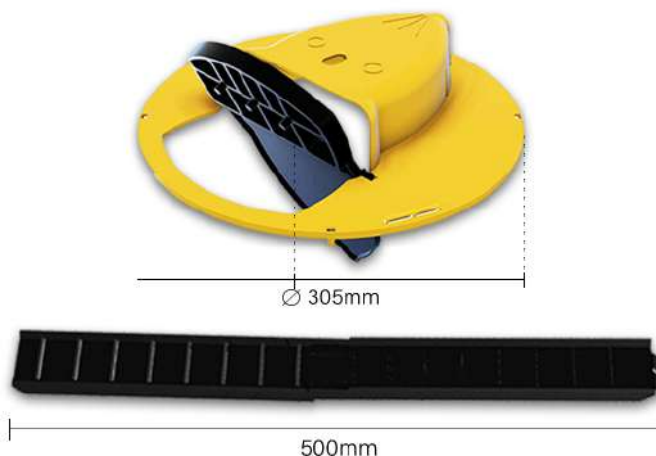

TRAPPOLA PER TOPI

IL PACCHETTO INCLUDE

- 1x trappola per topi (CESTINO NON INCLUSO)
- 1x Rampa per il coperchio della trappola

PROCEDURA DI INSTALLAZIONE

Puoi mettere il coperchio su qualsiasi tipo di secchio che hai in casa, con la dimensione di 305 mm.

ISTRUZIONI DI INSTALLAZIONE

1. Crea un'esca spalmando del burro d'arachidi sotto il lato anteriore del coperchio del secchio, ti consigliamo anche di mettere alcuni semi di girasole all'interno del secchio.
2. Metti la trappola su un secchio, assicurati che non sia deformata in alcun modo e che le clip della trappola non siano piegate verso l'interno.
3. Montare la rampa fornita; premerla nella fessura al lato della trappola.
4. Posiziona la trappola, dove i topi si riuniscono di più.
5. Quando si catturano i topi si possono lasciare nel bosco o si può riempire il secchio a metà con acqua o olio, il che rende la trappola letale.

COME FUNZIONA QUESTA TRAPPOLA

1. I topi salgono la rampa verso l'esca all'interno del tunnel.
2. I topi si sposteranno sulla piattaforma ponderata per mangiare l'esca.
3. La piattaforma oscillerà sotto il peso del topo e lo farà cadere dentro il secchio.
4. La piattaforma si resetterà automaticamente per il prossimo topo.