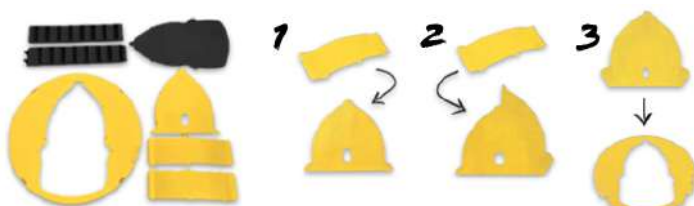

Egércsapda

MIT TARTALMAZ A CSOMAG

- 1x egérfogó (VÖDÖR NEM TARTOZÉK)
- 1x rámpa a csapdafedélhez

TELEPÍTÉSI LÉPÉSEK

A fedelet bármilyen otthonában lévő vödörré ráhelyezheti, amelynek mérete 305 mm.

BEÁLLÍTÁSI UTASÍTÁSOK

1. Kreáljon egy csalit úgy, hogy például földimogyoróvaját ken a vödör fedelének elülső része alá. Azt is javasoljuk, hogy tegyen néhány napraforgómagot a vödörbe.
2. Helyezze a csapdát egy vödörré, győződjön meg arról, hogy az semmilyen módon nem nyomódott meg vagy deformálódott el, és hogy a csapda kapcsai nem hajlódtak-e el befelé.
3. Szerelje össze a csomagban található rámpát; majd nyomja be a csapda oldalán lévő nyílásba.
4. Helyezze el a csapdát ott, ahol az egerek a legjobban gyülekezni szoktak.
5. Ha elkapta az egereket, akkor vagy kiengedheti őket az erdőbe, vagy feltöltheti a vödört félig vízzel vagy olajjal, ami halálössá teszi a csapdát.

HOGYAN MŰKÖDIK EZ A CSAPDA

1. Az egerek az alagút belsejében másznak fel a rámpán a csali felé.
2. Az egerek rálépnek a súlyozott platformra, hogy megegyék a csalit.
3. Az emelvény az egerek súlya alatt megleng, így a vödörbe esnek.
4. A platform automatikusan visszaáll, készen a következő egérré.