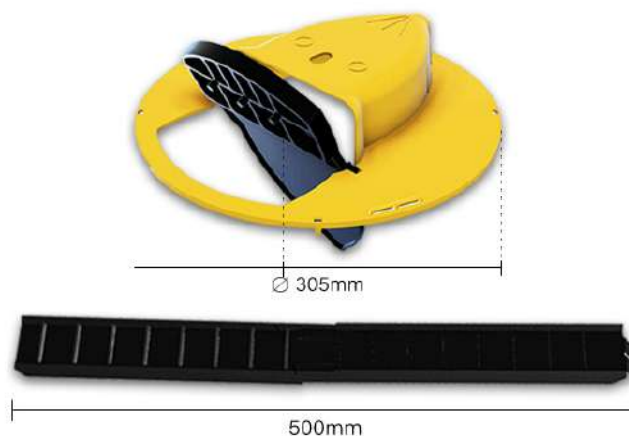

Egércsapda

MIT TARTALMAZ A CSOMAG

- 1x egérfogó (VÖDÖR NEM TARTOZÉK)
- 1x rámpa a csapdafedélhez

TELEPÍTÉSI LÉPÉSEK

A fedelet bármilyen otthonában lévő vödörré ráhelyezheti, amelynek mérete 305 mm.

BEÁLLÍTÁSI UTASÍTÁSOK

1. Kreáljon egy csalit úgy, hogy például földimogyoróvaját ken a vödör fedelének elülső része alá. Azt is javasoljuk, hogy tegyen néhány napraforgómagot a vödörbe.
2. Helyezze a csapdát egy vödörré, győződjön meg arról, hogy az semmilyen módon nem nyomódott meg vagy deformálódott el, és hogy a csapda kapcsai nem hajlódtak-e el befelé.
3. Szerelje össze a csomagban található rámpát; majd nyomja be a csapda oldalán lévő nyílásba.
4. Helyezze el a csapdát ott, ahol az egerek a legjobban gyülekezni szoktak.
5. Ha elkapta az egereket, akkor vagy kiengedheti őket az erdőbe, vagy feltöltheti a vödört félig vízzel vagy olajjal, ami halálössá teszi a csapdát.

HOGYAN MŰKÖDIK EZ A CSAPDA

1. Az egerek az alagút belsejében másznak fel a rámpán a csali felé.
2. Az egerek rálépnek a súlyozott platformra, hogy megegyék a csalit.
3. Az emelvény az egerek súlya alatt megleng, így a vödörbe esnek.
4. A platform automatikusan visszaáll, készen a következő egérré.