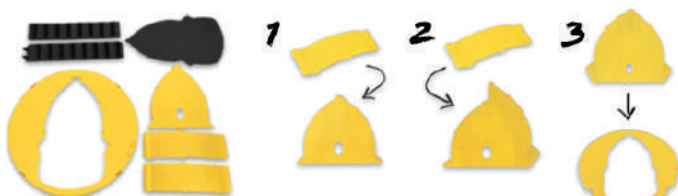

ΠΟΝΤΙΚΟΠΑΓΙΔΑ

ΤΙ ΠΕΡΙΛΑΜΒΑΝΕΙ Η ΣΥΣΚΕΥΑΣΙΑ

- 1x Ποντικοπαγίδα (Ο ΚΑΔΟΣ ΔΕΝ ΠΕΡΙΛΑΜΒΑΝΕΤΑΙ)
- 1x Ράμπα για καπάκι παγίδας

ΒΗΜΑΤΑ ΕΓΚΑΤΑΣΤΑΣΗΣ

Μπορείτε να τοποθετήσετε το καπάκι σε οποιοδήποτε είδος κάδου που έχετε στο σπίτι, με διάσταση 305 mm.

ΟΔΗΓΙΕΣ ΕΓΚΑΤΑΣΤΑΣΗΣ

1. Δημιουργήστε δώλωμα απλώνοντας φυστικοבוύτυρο κάτω από την μπροστινή πλευρά του καπακιού. Σας προτείνουμε επίσης να βάλετε μερικούς ηλιόσπορους μέσα στον κάδο.
2. Βάλτε την παγίδα σε έναν κάδο, βεβαιωθείτε ότι δεν έχει στραβώσει ή παραμορφωθεί με οποιοδήποτε τρόπο και ότι τα κλιπ στην παγίδα δεν είναι λυγισμένα προς τα μέσα.
3. Συναρμολογήστε την παρεχόμενη ράμπα. Πιέστε την στην υποδοχή στο πλάι της παγίδας.
4. Τοποθετήστε την παγίδα εκεί που τα ποντίκια μαζεύονται περισσότερο.
5. Όταν πιάσετε τα ποντίκια, μπορείτε είτε να τα αφήσετε έξω στο δάσος είτε να γεμίσετε τον κάδο μέχρι τη μέση με νερό ή λάδι, γεγονός που καθιστά την παγίδα θανατηφόρα.

ΠΩΣ ΛΕΙΤΟΥΡΓΕΙ ΑΥΤΗ Η ΠΑΓΙΔΑ

Τα ποντίκια ανεβαίνουν στη ράμπα προς το δώλωμα μέσα στη σήραγγα.

Τα ποντίκια θα βγουν στη σταθμισμένη πλατφόρμα για να φάνε το δώλωμα.

Η πλατφόρμα θα αιωρείται κάτω από το βάρος των ποντικών και θα τα κάνει να πέσουν μέσα στον κάδο.