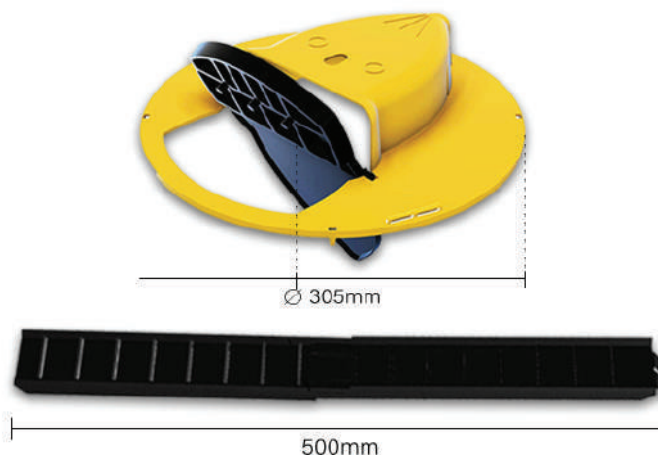

ΠΟΝΤΙΚΟΠΑΓΙΔΑ

ΤΙ ΠΕΡΙΛΑΜΒΑΝΕΙ Η ΣΥΣΚΕΥΑΣΙΑ

- 1x Ποντικοπαγίδα (Ο ΚΑΔΟΣ ΔΕΝ ΠΕΡΙΛΑΜΒΑΝΕΤΑΙ)
- 1x Ράμπα για καπάκι παγίδας

ΒΗΜΑΤΑ ΕΓΚΑΤΑΣΤΑΣΗΣ

Μπορείτε να τοποθετήσετε το καπάκι σε οποιοδήποτε είδος κάδου που έχετε στο σπίτι, με διάσταση 305 mm.

ΟΔΗΓΙΕΣ ΕΓΚΑΤΑΣΤΑΣΗΣ

1. Δημιουργήστε δώλωμα απλώνοντας φυστικοבוύτυρο κάτω από την μπροστινή πλευρά του καπακιού. Σας προτείνουμε επίσης να βάλετε μερικούς ηλιόσπορους μέσα στον κάδο.
2. Βάλτε την παγίδα σε έναν κάδο, βεβαιωθείτε ότι δεν έχει στραβώσει ή παραμορφωθεί με οποιοδήποτε τρόπο και ότι τα κλιπ στην παγίδα δεν είναι λυγισμένα προς τα μέσα.
3. Συναρμολογήστε την παρεχόμενη ράμπα. Πιέστε την στην υποδοχή στο πλάι της παγίδας.
4. Τοποθετήστε την παγίδα εκεί που τα ποντίκια μαζεύονται περισσότερο.
5. Όταν πιάσετε τα ποντίκια, μπορείτε είτε να τα αφήσετε έξω στο δάσος είτε να γεμίσετε τον κάδο μέχρι τη μέση με νερό ή λάδι, γεγονός που καθιστά την παγίδα θανατηφόρα.

ΠΩΣ ΛΕΙΤΟΥΡΓΕΙ ΑΥΤΗ Η ΠΑΓΙΔΑ

Τα ποντίκια ανεβαίνουν στη ράμπα προς το δώλωμα μέσα στη σήραγγα.

Τα ποντίκια θα βγουν στη σταθμισμένη πλατφόρμα για να φάνε το δώλωμα.

Η πλατφόρμα θα αιωρείται κάτω από το βάρος των ποντικών και θα τα κάνει να πέσουν μέσα στον κάδο.