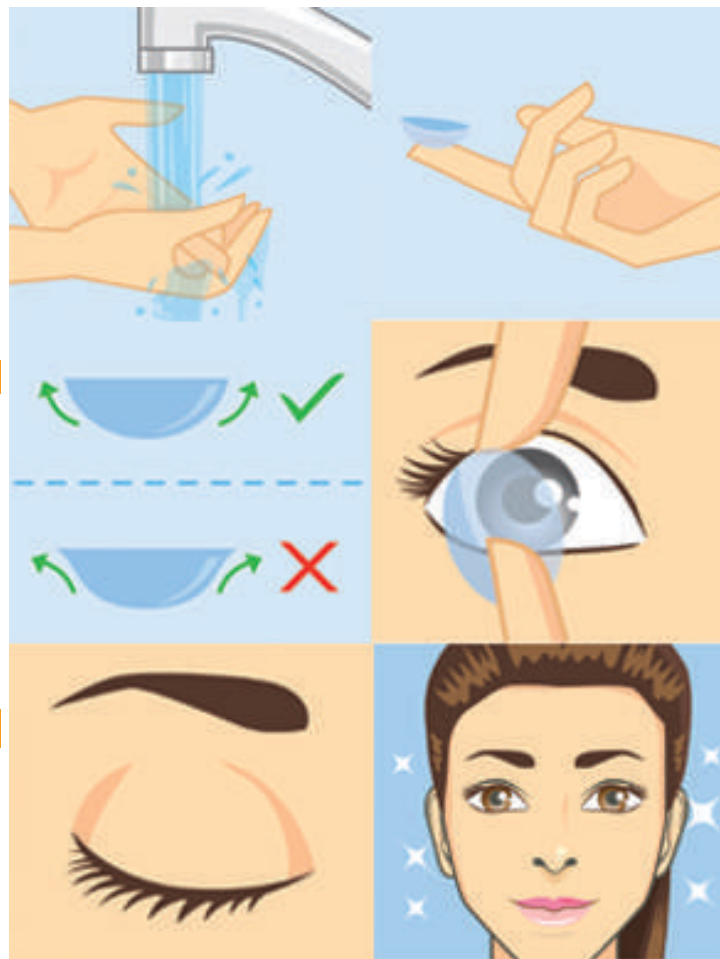

МЕКИ ЦВЕТНИ ЛЕЩИ

КАКВО ВКЛЮЧВА ПАКЕТЪТ

- 1x меки контактни лещи

ВРЕМЕ ЗА НОСЕНЕ Ω

Лещите са подходящи за през деня. Когато ги носите за първи път, може да почувствате леко неудобство, което ще изчезне, ако постепенно приспособите очите си към лещите. Започнете с максимум от четири часа и след това увеличавайте с два часа всеки ден, докато стигнете до 12 часа. Моля да не спите с лещите, тъй като можете трайно да увредите очите си.

КАК ДА ГИ ИЗПОЛЗВАТЕ

- Първо измийте добре ръцете си и ги подсушете.
- Отворете кутийката с контактни лещи и използвайте върха на пръста си, за да поставите първата в недоминиращата си ръка.
- Изплакнете лещата с разтвор за контактни лещи. Никога не използвайте обикновена вода.
- Поставете лещата в горната част на показалеца или средния пръст на вашата доминираща ръка.
- Проверете дали повърхността ѝ не е повредена и дали правилната страна е обърната нагоре. Краищата на лещата трябва да са обърнати нагоре, за да образуват купа, а не да се отварят. Ако е обратно, внимателно я обърнете. Ако лещата е повредена, не я използвайте.
- Погледнете в огледалото и дръжте горните и долните клепачи отворени с ръката, която не държи лещата.
- Погледнете пред себе си или нагоре към тавана и поставете лещата в окоето си.
- Затворете бавно окоето си, завъртете окоето, или натиснете внимателно върху клепача, за да поставите лещата на място. Лещата трябва да се чувства комфортно и да можете да виждате ясно след мигане няколко пъти. Ако не ви е удобно, внимателно я извадете, изплакнете и опитайте отново.
- Повторете с втората леща.
- За изваждане: първо измийте ръцете си. Разтворете напълно клепачите по същия начин, както когато ги поставяте, стиснете долната част на лещата с пръст, а не с нокти и бавно и внимателно я извадете.