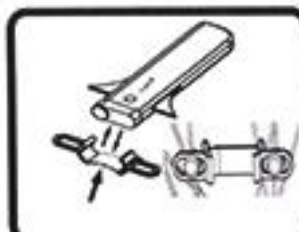

## PACHETUL INCLUDE

1x Lumini de spițe LED 3D

## SPECIFICAȚII

- Produsul constă din 21 de LED-uri frumos colorate
- Poate lumina în 32 de tipare diferite.
- Tiparele vor fi schimbate la fiecare 4 secunde.
- Tiparul e clar când viteza e peste 25km/h.
- Modul lucru e automat.
- Poate funcționa până la 20 de ore.

## INSTRUCȚIUNI DE UTILIZARE

- Atașați luminile led de spițe cu șuruburile.
- Strângeți șuruburile.
- Împingeți partea mobilă cu degetele pentru a vă asigura că luminile sunt bine atașate.
- Când luminile sunt bine atașate, apăsați butonul "on/off" pentru a aprinde luminile.
- Pentru a stinge luminile, apăsați din nou butonul "on/off".