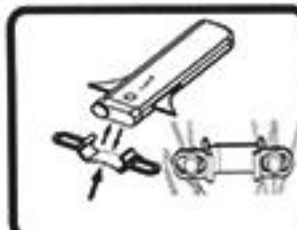

A CSOMAG TARTALMAZ

- 1x 3D küllő led lámpák

MŰSZAKI ADATOK

- A termék 32 db színes LED-ből áll.
- 32 különféle mintát képes felvillantani.
- A minták 4 másodpercenként cserélődnek.
- A minta tisztán látható, ha a sebesség legfeljebb 25 km/h.
- A munkamód automatikus.
- Akár 20 órán keresztül is képes működni.

HASZNÁLATI ÚTMUTATÓ

- Csatlakoztassa a led lámpákat a kerékpár küllőjéhez a kapsokkal.
- Húzza meg a csavarokat.
- Nyomja meg az eltávolítható részt az ujjával, hogy biztosítsa a lámpák megfelelő rögzítését.
- Ha a lámpák jól vannak rögzítve, nyomja meg az „on / off” gombot a lámpák bekapcsolásához.

A• lámpák kikapcsolásához nyomja meg ismét az „on / off” gombot.

AKKUMULÁTOR UTASÍTÁSOK

- 3x AAA elem

TISZTÍTÁS, TÁROLÁS ÉS KARBANTARTÁS

- A szekrény tisztításához ne használjon szerves oldatot.
- Ne tegye a terméket nedves helyre, és ne tegye ki túl sokáig közvetlenül a napnak.

FIGYELMEZTÉS

- Ne keverjen régi vagy új elemeket különböző típusú elemekkel.
- Ha a terméket hosszabb ideig nem használja, vegye ki az elemeket a szivárgás elkerülése érdekében.
- Ellenőrizze, hogy a csomagolás tartalmaz-e utasításokat.

GARANCIA

• A garancia a vásárlástól számított 24 hónapig érvényes. A jótállást a D4 WEB d.o.o., Volčji Potok 24g, 1235 Radomlje, Szlovénia cégnél igényelheti, és kérheti a nem megfelelő termék értékének ingyenes cseréjét vagy árának visszatérítését. Küldjön nekünk egy e-mailt a megrendelés számával és a vásárlás dátumával. A termék eltarthatósága a termék átvételétől számítva 24 hónap.

KAPCSOLAT

E-mail: support@d4web.eu
D4 WEB D.O.O., Volčji potok 24g, 1235 Radomlje, Slovenia