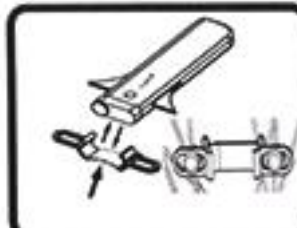

## Η ΣΥΣΚΕΥΑΣΙΑ ΠΕΡΙΛΑΜΒΑΝΕΙ

Η ΣΥΣΚΕΥΑΣΙΑ ΠΕΡΙΛΑΜΒΑΝΕΙ

## ΟΔΗΓΙΕΣ ΧΡΗΣΗΣ

- Συνδέστε τα φώτα led στο ποδήλατο με τις βίδες κλιπ.
- Σφίξτε τις βίδες.
- Πιέστε το αφαιρούμενο μέρος με τα δάχτυλά σας για να βεβαιωθείτε ότι τα φώτα είναι καλά συνδεδεμένα.
- Όταν τα φώτα είναι καλά συνδεδεμένα, πατήστε το κουμπί «on/off» για να ανάψετε τα φώτα.
- Για να σβήσετε τα φώτα, πατήστε ξανά το κουμπί «on/off».