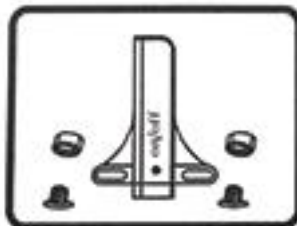

3D LED SVĚTLA DO VÝPLETU KOLA

BALENÍ OBSAHUJE

- 1x 3D LED světla do výpletu kola

PARAMETRY

- Produkt sestává z 32 ks barevných LED světel.
- Světla dokážou vytvořit 32 různých vzorů.
- Vzory se mění každé 4 sekundy.
- Vzor je jasný při rychlosti do 25 km/h.
- Pracovní režim je automatický.
- Funguje až 20 hodin.

NÁVOD K POUŽITÍ

- Upevněte světla do výpletu kola pomocí šroubů.
- Utáhněte šrouby.
- Zatlačte prsty na odnímatelnou část a ujistěte se, že jsou světla dobře upevněna.
- Po pořádném upevnění světel stiskněte tlačítko „on/off“ a zapněte světla.
- Pro vypnutí světel znovu stiskněte tlačítko „on/off“.