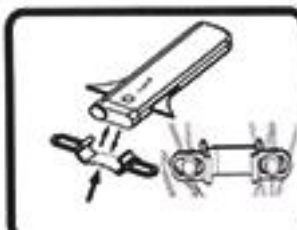

3D LED SVĚTLA DO VÝPLETU KOLA

BALENÍ OBSAHUJE

- 1x 3D LED světla do výpletu kola

PARAMETRY

- Produkt sestává z 32 ks barevných LED světel.
- Světla dokážou vytvořit 32 různých vzorů.
- Vzory se mění každé 4 sekundy.
- Vzor je jasný při rychlosti do 25 km/h.
- Pracovní režim je automatický.
- Funguje až 20 hodin.

NÁVOD K POUŽITÍ

- Upevněte světla do výpletu kola pomocí šroubů.
- Utáhněte šrouby.
- Zatlačte prsty na odnímatelnou část a ujistěte se, že jsou světla dobře upevněna.
- Po pořádném upevnění světel stiskněte tlačítko „on/off“ a zapněte světla.
- Pro vypnutí světel znovu stiskněte tlačítko „on/off“.