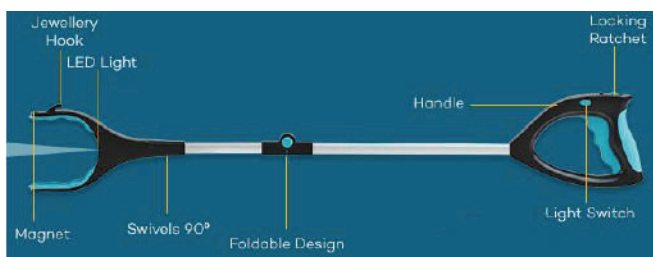

ΑΡΠΑΓΗ

Η ΣΥΣΚΕΥΑΣΙΑ ΠΕΡΙΕΧΕΙ

- 1x φορητή αρπάγη

ΧΑΡΑΚΤΗΡΙΣΤΙΚΑ

- Το μήκος της αρπάγης είναι 80 εκ. και μπορεί να επεκταθεί έως και 15 εκ.
- Έχει έναν χαραγμένο μαγνήτη, για τη συλλογή μικρών μεταλλικών αντικειμένων.
- Υπάρχει ένας μικρός φακός στο τέλος της αρπάγης.
- Έχει γάντζο 1 εκ.

ΟΔΗΓΙΕΣ ΧΡΗΣΗΣ

- Πατήστε το μπλε κουμπί και κρατήστε το πατημένο για να επεκτείνετε την αρπάγη.
- Πιέστε τη λαβή για επέκταση της κάτω πλευράς της λαβής.
- Πιάστε το αντικείμενο και σηκώστε το.
- Μπορείτε να περιστρέψετε την αρπάγη 90 μοίρες για ευκολότερη πρόσβαση.
- Πατήστε τον διακόπτη στη λαβή για να ανάψετε το φως.
- Για το σήκωμα μικρών αντικειμένων χρησιμοποιήστε τον γάντζο στην αρπάγη.
- Για το σήκωμα μεταλλικών αντικειμένων, απλώς πλησιάστε την αρπάγη.