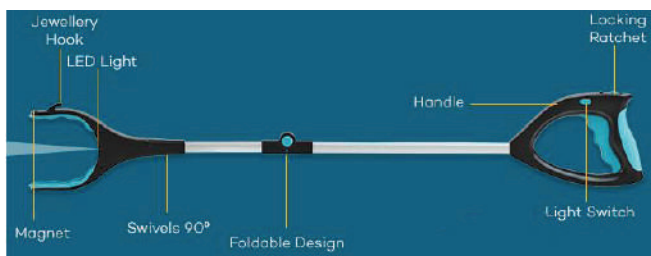

### BALENÍ OBSAHUJE

- 1x přenosný podavač

### VLASTNOSTI

- Délka podavače je 80 cm, lze jej roztáhnout až do 15 cm.
- Má zabudovaný magnet na zvedání malých kovových předmětů.
- Na konci podavače je malá baterka.
- Má 1cm hák

### NÁVOD K POUŽITÍ

- Stiskněte modré tlačítko a držte, aby se podavač roztáhl.
- rukojeť, aby se roztáhla spodní strana úchytu.
- Chyťte předmět a zvedněte jej.
- Pro lepší dosah můžete podavač naklopit o 90 stupňů.
- Pro zapnutí světla stiskněte přepínač na rukojeti.
- Pro zvedání malých předmětů použijte hák na podavači.
- Pro zvedání kovových předmětů stačí podavač přiblížit.