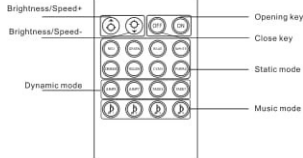

VI Moduri de funcționare

@ Control manual cu 3 butoane

C: Mod static/dinamic

Țineți apăsat pentru a porni/opri
Lumina roșie și Modelul Muzical

@ Telecomanda