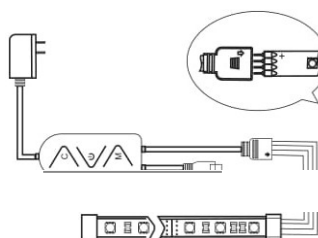

V Diagrama de instalare