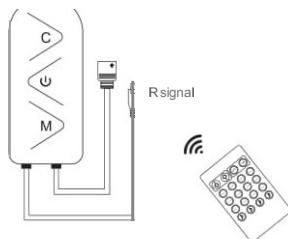

VI Moduri de funcționare

@ Control manual cu 3 butoane

C: Mod static/dinamic

Țineți apăsat pentru a porni/opri
Lumina roșie și Modelul Muzical

@ Telecomanda