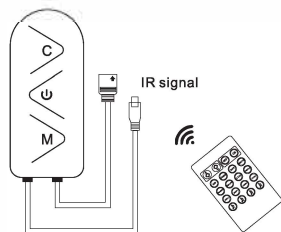

② **Daljinski upravljalnik**