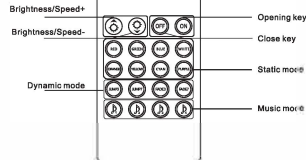

② **Daljinski upravljalnik**