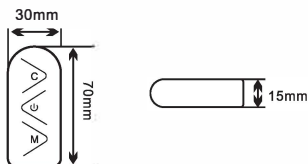

III Dimenzije izdelka