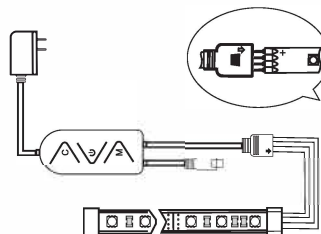

V Namestitve

VI Uporaba

① **Ročno s tremi gumbi**

- C : Statični / dinamični način
- U : Vkllop / izkllop
- M : Rdeča luč in glasba