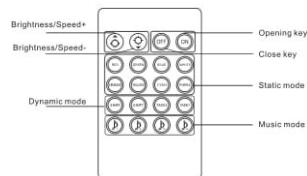

@ Kézi vezérlés 3 gombbal

c: statikus/dinamikus mód
: kattintson ki/be

M: Piros Fény és Zenés Modell

@ Távirányító

@ APP Remote

00

VII Garanciális utasítások

Termékünk egyéves garanciája csak az utasításoknak megfelelő használat esetén érvényes. A garancia nem érvényes a következő esetekben: