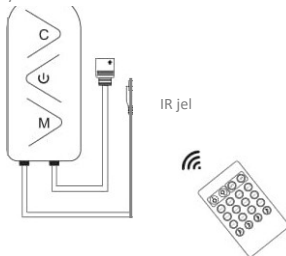

III Termékdimenzió

30mm

C 1t 15mm

IIII Inventory

1x vezérlő 1x20 kulcsos távvezérlő 1x gumi

1

V Telepítési diagram

VI A működés módjai

@ Kézi vezérlés 3 gombbal

c: statikus/dinamikus mód
: kattintson ki/be

M: Piros Fény és Zenés Modell

@ Távirányító

@ APP Remote

00

VII Garanciális utasítások

Termékünk egyéves garanciája csak az utasításoknak megfelelő használat esetén érvényes. A garancia nem érvényes a következő esetekben: