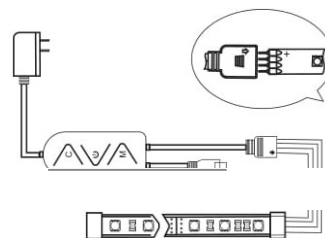

III Termékdimenzió

30mm

C 1t 15mm

IIII Inventory

1x vezérlő 1x20 kulcsos távvezérlő 1x gumi

1

V Telepítési diagram

VI A működés módjai

@ Kézi vezérlés 3 gombbal

c: statikus/dinamikus mód
: kattintson ki/be

M: Piros Fény és Zenés Modell

@ Távirányító

@ APP Remote

00

VII Garanciális utasítások

Termékünk egyéves garanciája csak az utasításoknak megfelelő használat esetén érvényes. A garancia nem érvényes a következő esetekben: